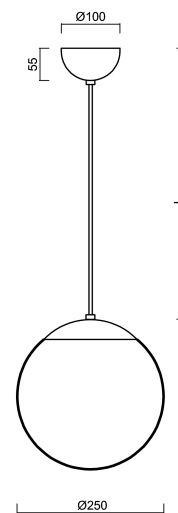

ISIS S2A PM

Produktcode: ISI46941

Art: ZS11/PM2A/L100 MS*

Kurzbeschreibung der leuchte: Messing poliert |
Pendelleuchte E27 EIN/AUS | PMMA-Schirm | Kabelpendelleuchte
(mit innerem Stützdraht) 100 cm |

Technische Daten

Arten von leuchten	Klassisch on/off
Befestigungsart	Aufgehängt - Kabel
Basismaterial	Messing
Schattenmaterial	opales Polymethylmethacrylat
Grundfarbe	Messing poliert
Schattenfarbe	Weiß
Schatten halten	Halter aus Stahl
Montageort	Decke
Breite	250 mm
Länge	250 mm
Höhe	250 mm
Durchmesser	ø 250 mm
Scharnierlänge	1000 mm
Montageloch	keiner
Schlagfestigkeit	IK06
Betriebstemperatur	von -20°C bis +30°C

Elektrische Daten

Energieverbrauch	25 W
Schutz vor Eindringen	IP40
Steckdose	E27
Klemme	keiner

Leuchtende Daten

Fotobiologische Sicherheit der Leuchte	Risk group 0

*Eulum-Daten für Berechnungsprogramme sind unter
www.osmont.cz verfügbar.*