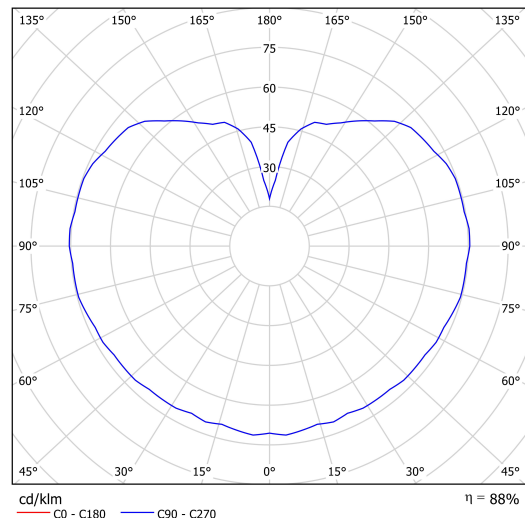

Technische Daten

Arten von leuchten	Klassisch on/off
Befestigungsart	Aufgehängt - Kabel
Basismaterial	Stahl
Schattenmaterial	opales Polymethylmethacrylat
Grundfarbe	Schwarz Ral9005
Schattenfarbe	Weiß
Schatten halten	Halter aus Stahl
Montageort	Decke
Breite	250 mm
Länge	250 mm
Höhe	250 mm
Durchmesser	Ø 250 mm
Scharnierlänge	1000 mm
Montageloch	keiner
Schlagfestigkeit	IK06
Betriebstemperatur	von -20°C bis +30°C

Elektrische Daten

Energieverbrauch	25 W
Schutz vor Eindringen	IP40
Steckdose	E27
Klemme	keiner

Leuchtende Daten

Fotobiologische Sicherheit der Leuchte	Risk group 0
--	--------------

Eulum-Daten für Berechnungsprogramme sind unter www.osmont.cz verfügbar.