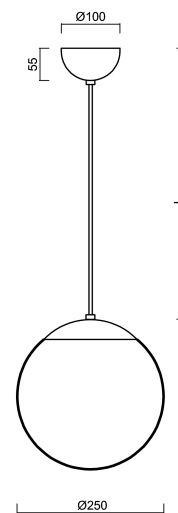

ISIS S2A PM

ZS11/PM2A/L100 C*

WWW.OSMONT.CZ

ISIS S2A PM

Produktcode: ISI46939

Art: ZS11/PM2A/L100 C*

Kurzbeschreibung der leuchte: Farbe: Schwarz |
 Pendelleuchte E27 EIN/AUS | Schirm aus PMMA |
 Kabelpendelleuchte (mit innerem Stützdraht) 100 cm |

Technische Daten

Arten von leuchten	Klassisch on/off
Befestigungsart	Aufgehängt - Kabel
Basismaterial	Stahl
Schattenmaterial	opales Polymethylmethacrylat
Grundfarbe	Schwarz Ral9005
Schattenfarbe	Weiß
Schatten halten	Halter aus Stahl
Montageort	Decke
Breite	250 mm
Länge	250 mm
Höhe	250 mm
Durchmesser	Ø 250 mm
Scharnierlänge	1000 mm
Montageloch	keiner
Schlagfestigkeit	IK06
Betriebstemperatur	von -20°C bis +30°C

Elektrische Daten

Energieverbrauch	25 W
Schutz vor Eindringen	IP40
Steckdose	E27
Klemme	keiner

Leuchtende Daten

Fotobiologische Sicherheit der Leuchte	Risk group 0
--	--------------

Eulum-Daten für Berechnungsprogramme sind unter www.osmont.cz verfügbar.