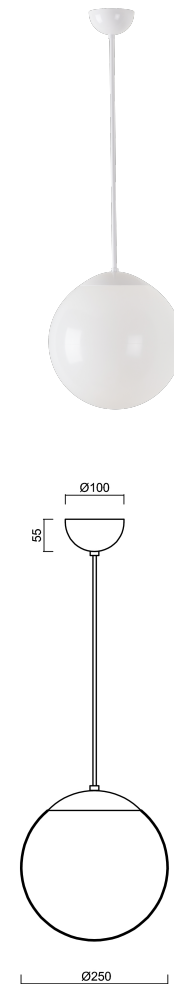

ISIS S2A PM

ZS11/PM2A/L100 B HF*

WWW.OSMONT.CZ

ISIS S2A PM

Produktcode: ISI46938

Art: ZS11/PM2A/L100 B HF*

Kurzbeschreibung der leuchte: Farbe: Weiß | Pendelleuchte E27 mit HF-Sensor | Schirm aus PMMA | Kabelpendelleuchte (mit innerem Tragdraht) 100 cm |

Technische Daten

Arten von leuchten	Sensor
Befestigungsart	Aufgehängt - Kabel
Basismaterial	Stahl
Schattenmaterial	opales Polymethylmethacrylat
Grundfarbe	Weiß Ral9003
Schattenfarbe	Weiß
Schatten halten	Halter aus Stahl
Montageort	Decke
Breite	250 mm
Länge	250 mm
Höhe	250 mm
Durchmesser	ø 250 mm
Scharnierlänge	1000 mm
Montageloch	keiner
Schlagfestigkeit	IK06
Betriebstemperatur	von -20°C bis +30°C

Logistische Daten

EAN	8591728208769
Garantie*	60 Monate

*Die Garantie für die Batterien gilt für 36 Monate ab Kaufdatum.

Zusätzliches Sortiment:

Lampenschirm

Produktcode	Name	Farbe	Bild	Zeichnung
20724	PM2A (250mm)	Weiß	