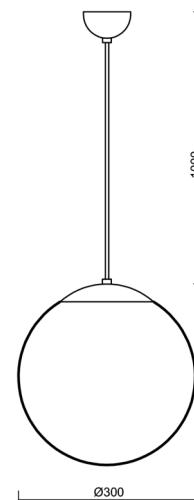

ISIS S2 PM

ZS11/PM2/L100 NL*

WWW.OSMONT.CZ

ISIS S2 PM

Produktcode: ISI63308

Art: ZS11/PM2/L100 NL*

Kurzbeschreibung der leuchte: Schwarze Pendelleuchte mit Glühbirne ON/OFF und PMMA-Schirm.

Technisch

Arten von leuchten	Klassisch on/off
Befestigungsart	Aufgehängt - Kabel
Basismaterial	rostfreier Stahl
Schattenmaterial	glänzendes Polymethylmethacrylat
Grundfarbe	Polierter Edelstahl
Schattenfarbe	Weiß
Schatten halten	Halter aus Stahl
Montageort	Decke
Breite	300 mm
Länge	300 mm
Höhe	300 mm
Durchmesser	ø 300 mm
Scharnierlänge	1000 mm
Montageloch	keiner
Kabeldurchgang	keiner
Schlagfestigkeit	IK06

Eulum-Daten für Berechnungsprogramme sind unter www.osmont.cz verfügbar.

Logistik

EAN	8591728633080
Gewicht NTTO	1.4 Kg
Gewicht BTTO	1.9 Kg
Anzahl kartons	2 Stck
Paketvolumen	0.035 m ³
Paket 1 breite	0.31 m
Paket 1 länge	0.31 m
Paket 1 höhe	0.31 m
Garantie*	60 Monate