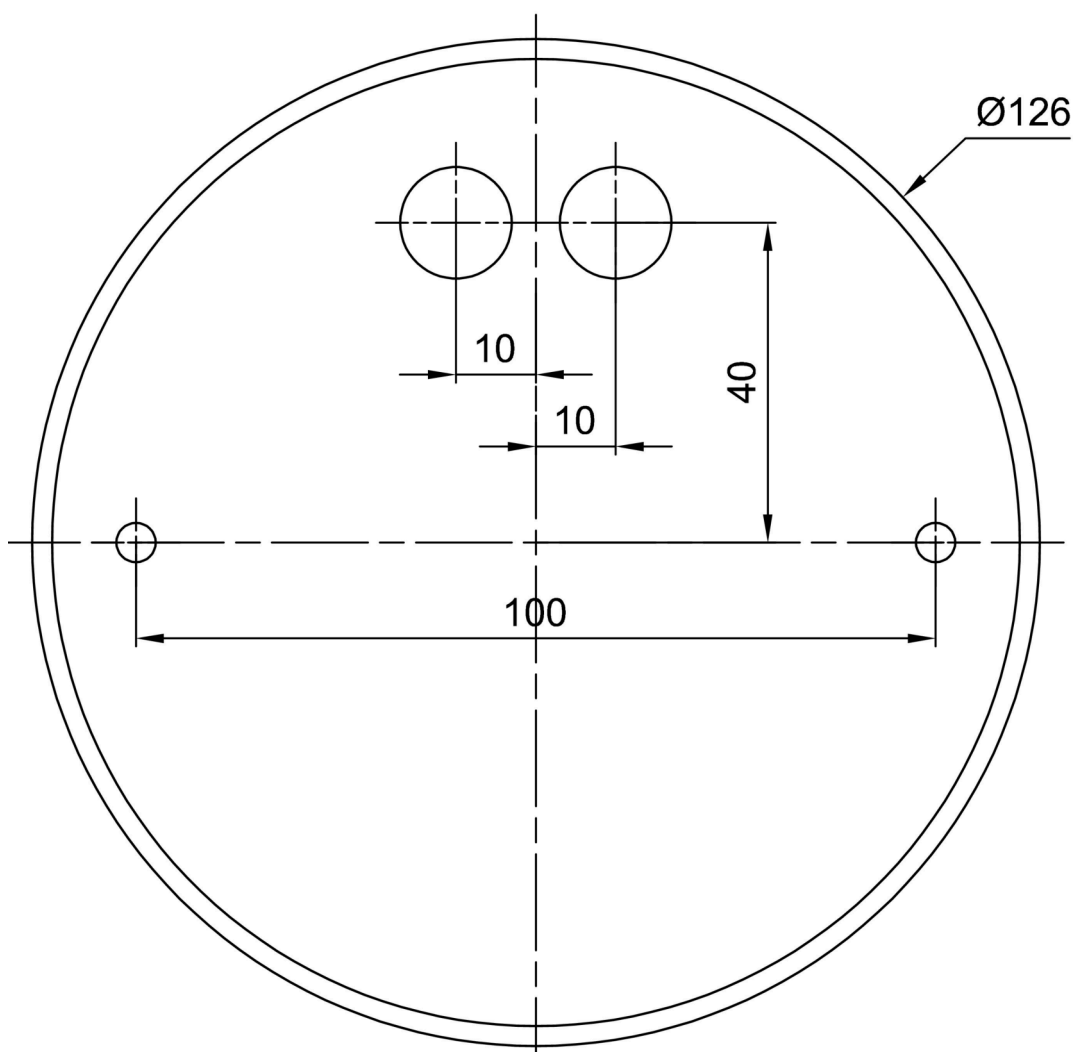

Logistik

EAN	8591728633080
Gewicht NTTO	1.4 Kg
Gewicht BTTO	1.9 Kg
Anzahl kartons	2 Stck
Paketvolumen	0.035 m³
Paket 1 breite	0.31 m
Paket 1 länge	0.31 m
Paket 1 höhe	0.31 m
Garantie*	60 Monate

*Die Garantie für die Batterien gilt für 12 Monate ab Kaufdatum.

Einbaumaße: