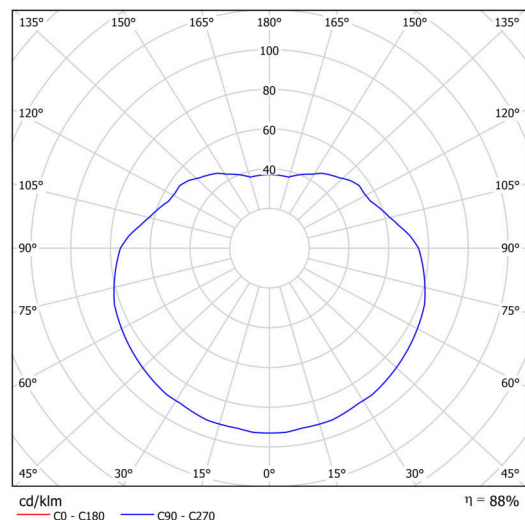

ISIS S2 PM

Produktcode: ISI63308

Art: ZS11/PM2/L100 NL*

Kurzbeschreibung der leuchte: Schwarze Pendelleuchte mit Glühbirne ON/OFF und PMMA-Schirm.

Technisch

Arten von leuchten	Klassisch on/off
Befestigungsart	Aufgehängt - Kabel
Basismaterial	rostfreier Stahl
Schattenmaterial	glänzendes Polymethylmethacrylat
Grundfarbe	Polierter Edelstahl
Schattenfarbe	Weiß
Schatten halten	Halter aus Stahl
Montageort	Decke
Breite	300 mm
Länge	300 mm
Höhe	300 mm
Durchmesser	ø 300 mm
Scharnierlänge	1000 mm
Montageloch	keiner
Kabeldurchgang	keiner
Schlagfestigkeit	IK06

Elektrisch

Spannungstyp	AC
Wechselstrom Spannung	220 - 240 V
Energieverbrauch	25 W
Schutz vor Eindringen	IP40
Steckdose	E27
Klemme	keiner

Leuchtend

Fotobiologische Sicherheit der Leuchte	Risk group 0

Eulum-Daten für Berechnungsprogramme sind unter www.osmont.cz verfügbar.