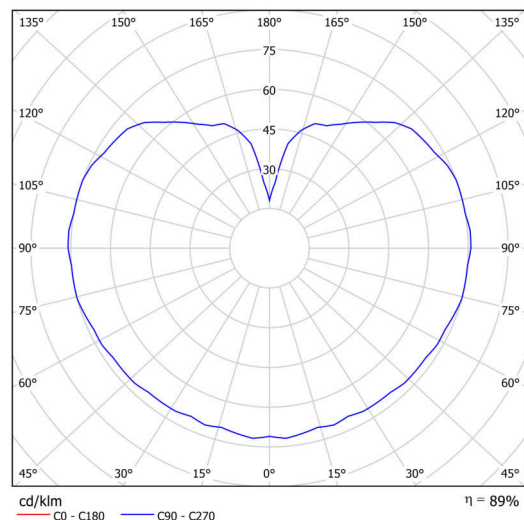

ISIS S1 PM-M

Produktcode: ISI72973

Art: LED-5L05E500ZS11/PM1M/L100 C DALI 4K#

Kurzbeschreibung der leuchte: Schwarze Farbe |

Pendelleuchte mit LED | dimmbares DALI | Matter PMMA-Farbtön

Technisch

Arten von leuchten	Dimmbar
Befestigungsart	Aufgehängt - Kabel
Basismaterial	Stahl
Schattenmaterial	opales Polymethylmethacrylat
Grundfarbe	Schwarz Ral9005
Schattenfarbe	Weiß
Schatten halten	Halter aus Stahl
Montageort	Decke
Breite	200 mm
Länge	200 mm
Höhe	200 mm
Durchmesser	ø 200 mm
Scharnierlänge	1000 mm
Montageloch	keiner
Kabeldurchgang	keiner
Energieklasse	D
Schlagfestigkeit	IK06
Betriebstemperatur	von -20°C bis +30°C

Elektrisch

Energieverbrauch	8 W
Schutz vor Eindringen	IP40
Steckdose	LED modul
Klemme	keiner
Anzahl der Leuchte pro Spannungssicherung B16A	45 Stck
Anzahl der Leuchte pro Spannungssicherung C16A	70 Stck

Leuchtend

Leuchtenlichtstrom	1130 lm
Lichtstrom der quelle	1280 lm
Leuchteneffizienz	141 lm/W
Temperature	4000 K
LED-Lebensdauer L80/B10	100000 Std.
CRI	Ra80
MacAdam	3
Fotobiologische Sicherheit der Leuchte	Risk group 0

Eulum-Daten für Berechnungsprogramme sind unter www.osmont.cz verfügbar.