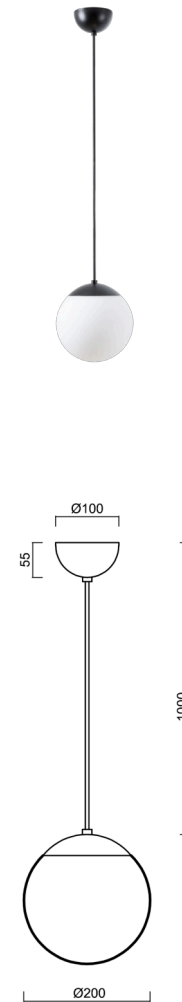

ISIS S1 PM-M

Produktcode: ISI72973

Art: LED-5L05E500ZS11/PM1M/L100 C DALI 4K#

Kurzbeschreibung der leuchte: Schwarze Farbe |

Pendelleuchte mit LED | dimmbares DALI | Matter PMMA-Farbtön

Technisch

Arten von leuchten	Dimmbar
Befestigungsart	Aufgehängt - Kabel
Basismaterial	Stahl
Schattenmaterial	opales Polymethylmethacrylat
Grundfarbe	Schwarz Ral9005
Schattenfarbe	Weiß
Schatten halten	Halter aus Stahl
Montageort	Decke
Breite	200 mm
Länge	200 mm
Höhe	200 mm
Durchmesser	ø 200 mm
Scharnierlänge	1000 mm
Montageloch	keiner
Kabeldurchgang	keiner
Energieklasse	D
Schlagfestigkeit	IK06
Betriebstemperatur	von -20°C bis +30°C

Elektrisch

Energieverbrauch	8 W
Schutz vor Eindringen	IP40
Steckdose	LED modul
Klemme	keiner
Anzahl der Leuchte pro Spannungssicherung B16A	45 Stck
Anzahl der Leuchte pro Spannungssicherung C16A	70 Stck

Leuchtend

Leuchtenlichtstrom	1130 lm
Lichtstrom der quelle	1280 lm
Leuchteneffizienz	141 lm/W
Temperature	4000 K
LED-Lebensdauer L80/B10	100000 Std.
CRI	Ra80
MacAdam	3
Fotobiologische Sicherheit der Leuchte	Risk group 0

Eulum-Daten für Berechnungsprogramme sind unter www.osmont.cz verfügbar.