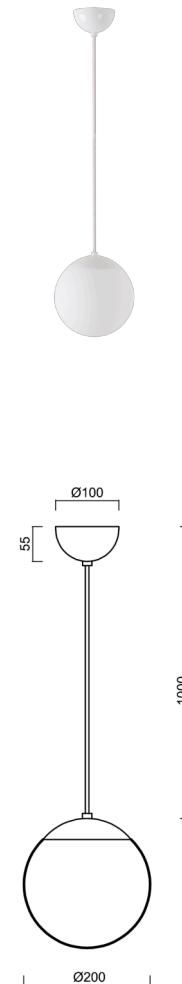

ISIS S1 PM-M

Produktcode: ISI72971

Art: LED-5L05E500ZS11/PM1M/L100 B DALI 4K#

Kurzbeschreibung der leuchte: Weiß Farbel Pendelleuchte LED-Leuchte DALI | matt PMMA-Schirm| Kabelanhänger (mit innenliegendem Stützdraht) 100 cm |

Technisch

Arten von leuchten	Dimmbar
Befestigungsart	Aufgehängt - Kabel
Basismaterial	Stahl
Schattenmaterial	opales Polymethylmethacrylat
Grundfarbe	Weiß Ral9003
Schattenfarbe	Weiß
Schatten halten	Halter aus Stahl
Montageort	Decke
Breite	200 mm
Länge	200 mm
Höhe	200 mm
Durchmesser	ø 200 mm
Scharnierlänge	1000 mm
Montageloch	keiner
Kabeldurchgang	keiner
Energieklasse	D
Schlagfestigkeit	IK06
Betriebstemperatur	von -20°C bis +30°C

Elektrisch

Energieverbrauch	8 W
Schutz vor Eindringen	IP40
Steckdose	LED modul
Klemme	keiner
Anzahl der Leuchte pro Spannungssicherung B16A	45 Stck
Anzahl der Leuchte pro Spannungssicherung C16A	70 Stck

Leuchtend

Leuchtenlichtstrom	1130 lm
Lichtstrom der quelle	1280 lm
Leuchteneffizienz	141 lm/W
Temperature	4000 K
LED-Lebensdauer L80/B10	100000 Std.
CRI	Ra80
MacAdam	3
Fotobiologische Sicherheit der Leuchte	Risk group 0

Eulum-Daten für Berechnungsprogramme sind unter www.osmont.cz verfügbar.