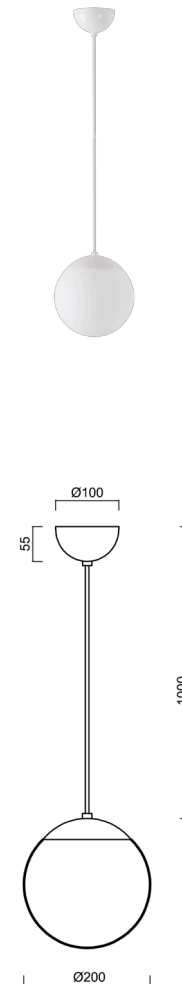

ISIS S1 PM-M

LED-5L05E500ZS11/PM1M/L100 B 4K#

WWW.OSMONT.CZ

ISIS S1 PM-M

Produktcode: ISI72970

Art: LED-5L05E500ZS11/PM1M/L100 B 4K#

Kurzbeschreibung der leuchte: Weiß Farbel Pendelleuchte
LED-Leuchte EIN/AUS | matt PMMA-Schirm| Kabelanhänger (mit innenliegendem Stützdraht) 100 cm |

Technisch

Arten von leuchten	Klassisch on/off
Befestigungsart	Aufgehängt - Kabel
Basismaterial	Stahl
Schattenmaterial	opales Polymethylmethacrylat
Grundfarbe	Weiß Ral9003
Schattenfarbe	Weiß
Schatten halten	Halter aus Stahl
Montageort	Decke
Breite	200 mm
Länge	200 mm
Höhe	200 mm
Durchmesser	ø 200 mm
Scharnierlänge	1000 mm
Montageloch	keiner
Kabeldurchgang	keiner
Energieklasse	D
Schlagfestigkeit	IK06
Betriebstemperatur	von -20°C bis +30°C

Elektrisch

Energieverbrauch	8 W
Schutz vor Eindringen	IP40
Steckdose	LED modul
Klemme	keiner
Anzahl der Leuchte pro Spannungssicherung B10A	50 Stck
Anzahl der Leuchte pro Spannungssicherung B16A	78 Stck
Anzahl der Leuchte pro Spannungssicherung C10A	84 Stck
Anzahl der Leuchte pro Spannungssicherung C16A	130 Stck