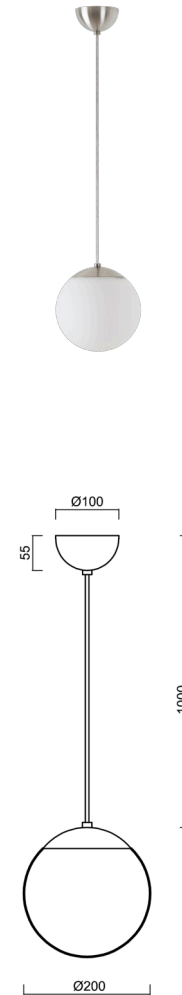

ISIS S1 PM-M

LED-5L05E500ZS11/PM1M/L100 NB DALI 3K#

WWW.OSMONT.CZ

ISIS S1 PM-M

Produktcode: ISI72479

Art: LED-5L05E500ZS11/PM1M/L100 NB DALI 3K#

Kurzbeschreibung der leuchte: Edelstahl gebürstete Oberfläche | Pendelleuchte mit LED | dimmbares DALI | Matter PMMA-Farbton

Technisch

Arten von leuchten	Dimmbar
Befestigungsart	Aufgehängt - Kabel
Basismaterial	rostfreier Stahl
Schattenmaterial	opales Polymethylmethacrylat
Grundfarbe	gebürsteter Edelstahl
Schattenfarbe	Weiß
Schatten halten	Halter aus Stahl
Montageort	Decke
Breite	200 mm
Länge	200 mm
Höhe	200 mm
Durchmesser	ø 200 mm
Scharnierlänge	1000 mm
Montageloch	keiner
Kabeldurchgang	keiner
Energieklasse	D
Schlagfestigkeit	IK06
Betriebstemperatur	von -20°C bis +30°C

Elektrisch

Energieverbrauch	8 W
Schutz vor Eindringen	IP40
Steckdose	LED modul
Klemme	keiner
Anzahl der Leuchte pro Spannungssicherung B16A	45 Stck
Anzahl der Leuchte pro Spannungssicherung C16A	70 Stck