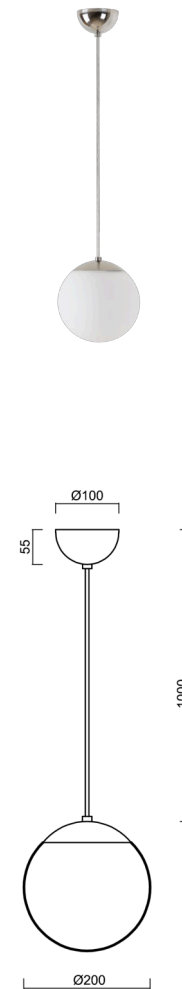

ISIS S1 PM-M

Produktcode: ISI72477

Art: LED-5L05E500ZS11/PM1M/L100 NL DALI 3K#

Kurzbeschreibung der leuchte: Edelstahl polierte Oberfläche | Pendelleuchte mit LED | dimmbares DALI | Matter PMMA-Farbtön

Technisch

Arten von leuchten	Dimmbar
Befestigungsart	Aufgehängt - Kabel
Basismaterial	rostfreier Stahl
Schattenmaterial	opales Polymethylmethacrylat
Grundfarbe	Polierter Edelstahl
Schattenfarbe	Weiß
Schatten halten	Halter aus Stahl
Montageort	Decke
Breite	200 mm
Länge	200 mm
Höhe	200 mm
Durchmesser	Ø 200 mm
Scharnierlänge	1000 mm
Montageloch	keiner
Kabeldurchgang	keiner
Energieklasse	D
Schlagfestigkeit	IK06
Betriebstemperatur	von -20°C bis +30°C

Elektrisch

Energieverbrauch	8 W
Schutz vor Eindringen	IP40
Steckdose	LED modul
Klemme	keiner
Anzahl der Leuchte pro Spannungssicherung B16A	45 Stck
Anzahl der Leuchte pro Spannungssicherung C16A	70 Stck

Leuchtend

Leuchtenlichtstrom	1080 lm
Lichtstrom der quelle	1230 lm
Leuchteneffizienz	135 lm/W
Temperature	3000 K
LED-Lebensdauer L80/B10	100000 Std.
CRI	Ra80
MacAdam	3
Fotobiologische Sicherheit der Leuchte	Risk group 0

Eulum-Daten für Berechnungsprogramme sind unter www.osmont.cz verfügbar.