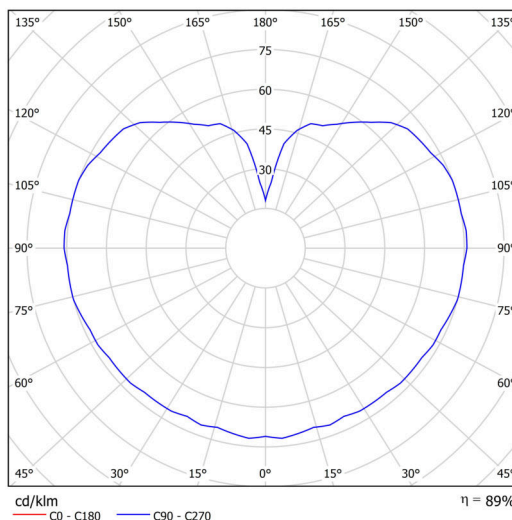

ISIS S1 PM-M

Produktcode: ISI72473

Art: LED-5L05E500ZS11/PM1M/L100 C DALI 3K#

Kurzbeschreibung der leuchte: Schwarze Farbe |

Pendelleuchte mit LED | dimmbares DALI | Matter PMMA-Farbtön

Technisch

Arten von leuchten	Dimmbar
Befestigungsart	Aufgehängt - Kabel
Basismaterial	Stahl
Schattenmaterial	opales Polymethylmethacrylat
Grundfarbe	Schwarz Ral9005
Schattenfarbe	Weiß
Schatten halten	Halter aus Stahl
Montageort	Decke
Breite	200 mm
Länge	200 mm
Höhe	200 mm
Durchmesser	ø 200 mm
Scharnierlänge	1000 mm
Montageloch	keiner
Kabeldurchgang	keiner
Energieklasse	D
Schlagfestigkeit	IK06
Betriebstemperatur	von -20°C bis +30°C

Elektrisch

Energieverbrauch	8 W
Schutz vor Eindringen	IP40
Steckdose	LED modul
Klemme	keiner
Anzahl der Leuchte pro Spannungssicherung B16A	45 Stck
Anzahl der Leuchte pro Spannungssicherung C16A	70 Stck

Leuchtend

Leuchtenlichtstrom	1080 lm
Lichtstrom der quelle	1230 lm
Leuchteneffizienz	135 lm/W
Temperature	3000 K
LED-Lebensdauer L80/B10	100000 Std.
CRI	Ra80
MacAdam	3
Fotobiologische Sicherheit der Leuchte	Risk group 0

Eulum-Daten für Berechnungsprogramme sind unter www.osmont.cz verfügbar.