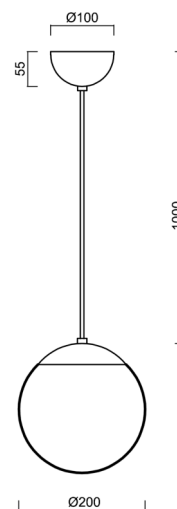

ISIS S1 PM-M

LED-5L05E500ZS11/PM1M/L100 C DALI 3K#

WWW.OSMONT.CZ

ISIS S1 PM-M

Produktcode: ISI72473

Art: LED-5L05E500ZS11/PM1M/L100 C DALI 3K#

Kurzbeschreibung der leuchte: Schwarze Farbe |

Pendelleuchte mit LED | dimmbares DALI | Matter PMMA-Farbtön

Technisch

Arten von leuchten	Dimmbar
Befestigungsart	Aufgehängt - Kabel
Basismaterial	Stahl
Schattenmaterial	opales Polymethylmethacrylat
Grundfarbe	Schwarz Ral9005
Schattenfarbe	Weiß
Schatten halten	Halter aus Stahl
Montageort	Decke
Breite	200 mm
Länge	200 mm
Höhe	200 mm
Durchmesser	ø 200 mm
Scharnierlänge	1000 mm
Montageloch	keiner
Kabeldurchgang	keiner
Energieklasse	D
Schlagfestigkeit	IK06
Betriebstemperatur	von -20°C bis +30°C

Elektrisch

Energieverbrauch	8 W
Schutz vor Eindringen	IP40
Steckdose	LED modul
Klemme	keiner
Anzahl der Leuchte pro Spannungssicherung B16A	45 Stck
Anzahl der Leuchte pro Spannungssicherung C16A	70 Stck

Eulum-Daten für Berechnungsprogramme sind unter www.osmont.cz verfügbar.

Logistik

EAN	8591728047450
Gewicht NTTO	1.5 Kg
Gewicht BTTO	1.8 Kg
Anzahl kartons	2 Stck
Paketvolumen	0.014 m ³
Paket 1 breite	0.21 m
Paket 1 länge	0.21 m
Paket 1 höhe	0.205 m
Garantie*	60 Monate