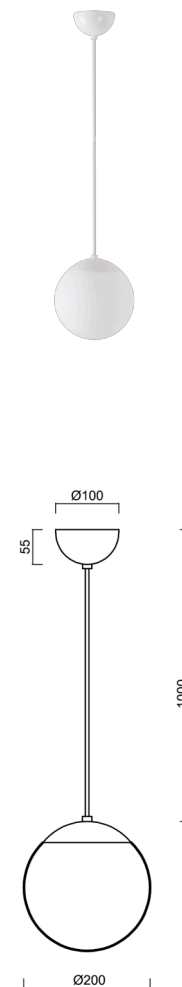

ISIS S1 PM-M

Produktcode: ISI71675

Art: ZS11/PM1M/L100 B

Kurzbeschreibung der leuchte: Weiße Pendelleuchte mit Glühbirne ON/OFF und mattierter PMMA-Schirm.

Technisch

Arten von leuchten	Klassisch on/off
Befestigungsart	Aufgehängt - Kabel
Basismaterial	Stahl
Schattenmaterial	opales Polymethylmethacrylat
Grundfarbe	Weiß Ral9003
Schattenfarbe	Weiß
Schatten halten	Halter aus Stahl
Montageort	Decke
Breite	200 mm
Länge	200 mm
Höhe	200 mm
Durchmesser	ø 200 mm
Scharnierlänge	1000 mm
Montageloch	keiner
Kabeldurchgang	keiner
Schlagfestigkeit	IK06
Betriebstemperatur	von -20°C bis +30°C

Elektrisch

Spannungstyp	AC
Wechselstrom Spannung	220 - 240 V
Energieverbrauch	25 W
Schutz vor Eindringen	IP40
Steckdose	E27
Klemme	keiner

Leuchtend

Fotobiologische Sicherheit der Leuchte	Risk group 0

Eulum-Daten für Berechnungsprogramme sind unter www.osmont.cz verfügbar.