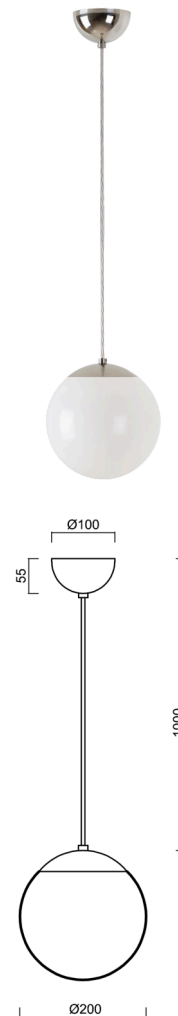

## ISIS S1 PM

---

LED-5L05E500ZS11/PM1/L100 NL DALI 4K#

[WWW.OSMONT.CZ](http://WWW.OSMONT.CZ)

# ISIS S1 PM

Produktcode: ISI72897

Art: LED-5L05E500ZS11/PM1/L100 NL DALI 4K#

Kurzbeschreibung der leuchte: Edelstahl polierte Oberfläche | Pendelleuchte mit LED | dimmbares DALI | PMMA-Schirm

## Technisch

Arten von leuchten	Dimmbar
Befestigungsart	Aufgehängt - Kabel
Basismaterial	rostfreier Stahl
Schattenmaterial	glänzendes Polymethylmethacrylat
Grundfarbe	Polierter Edelstahl
Schattenfarbe	Weiß
Schatten halten	Halter aus Stahl
Montageort	Decke
Breite	200 mm
Länge	200 mm
Höhe	200 mm
Durchmesser	Ø 200 mm
Scharnierlänge	1000 mm
Montageloch	keiner
Kabeldurchgang	keiner
Energieklasse	D
Schlagfestigkeit	IK06
Betriebstemperatur	von -20°C bis +30°C