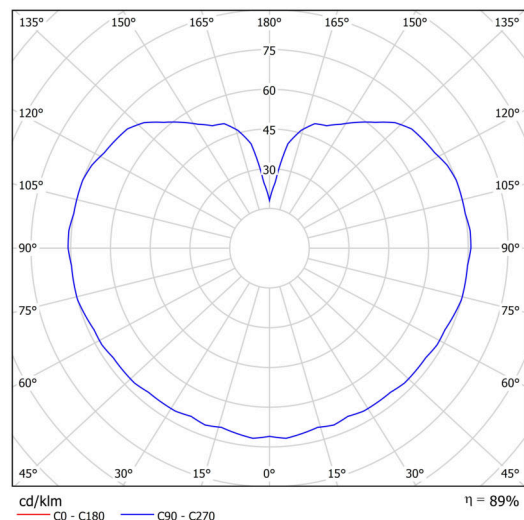

ISIS S1 PM

Produktcode: ISI72895

Art: LED-5L05E500ZS11/PM1/L100 MS DALI 4K#

Kurzbeschreibung der leuchte: Messing poliert |
Pendelleuchte mit LED | dimmbares DALI | PMMA-Schirm

Technisch

Arten von leuchten	Dimmbar
Befestigungsart	Aufgehängt - Kabel
Basismaterial	Messing
Schattenmaterial	glänzendes Polymethylmethacrylat
Grundfarbe	Messing poliert
Schattenfarbe	Weiß
Schatten halten	Halter aus Stahl
Montageort	Decke
Breite	200 mm
Länge	200 mm
Höhe	200 mm
Durchmesser	ø 200 mm
Scharnierlänge	1000 mm
Montageloch	keiner
Kabeldurchgang	keiner
Energieklasse	D
Schlagfestigkeit	IK06
Betriebstemperatur	von -20°C bis +30°C

Elektrisch

Energieverbrauch	8 W
Schutz vor Eindringen	IP40
Steckdose	LED modul
Klemme	keiner
Anzahl der Leuchte pro Spannungssicherung B16A	45 Stck
Anzahl der Leuchte pro Spannungssicherung C16A	70 Stck

Leuchtend

Leuchtenlichtstrom	1130 lm
Lichtstrom der quelle	1280 lm
Leuchteneffizienz	141 lm/W
Temperature	4000 K
LED-Lebensdauer L80/B10	100000 Std.
CRI	Ra80
MacAdam	3
Fotobiologische Sicherheit der Leuchte	Risk group 0

Eulum-Daten für Berechnungsprogramme sind unter www.osmont.cz verfügbar.