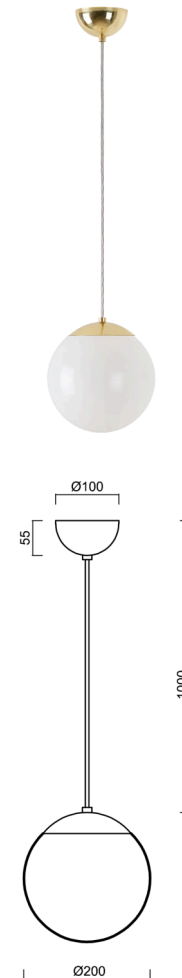

ISIS S1 PM

Produktcode: ISI72895

Art: LED-5L05E500ZS11/PM1/L100 MS DALI 4K#

Kurzbeschreibung der leuchte: Messing poliert |
Pendelleuchte mit LED | dimmbares DALI | PMMA-Schirm

Technisch

Arten von leuchten	Dimmbar
Befestigungsart	Aufgehängt - Kabel
Basismaterial	Messing
Schattenmaterial	glänzendes Polymethylmethacrylat
Grundfarbe	Messing poliert
Schattenfarbe	Weiß
Schatten halten	Halter aus Stahl
Montageort	Decke
Breite	200 mm
Länge	200 mm
Höhe	200 mm
Durchmesser	ø 200 mm
Scharnierlänge	1000 mm
Montageloch	keiner
Kabeldurchgang	keiner
Energieklasse	D
Schlagfestigkeit	IK06
Betriebstemperatur	von -20°C bis +30°C

Elektrisch

Energieverbrauch	8 W
Schutz vor Eindringen	IP40
Steckdose	LED modul
Klemme	keiner
Anzahl der Leuchte pro Spannungssicherung B16A	45 Stck
Anzahl der Leuchte pro Spannungssicherung C16A	70 Stck

Leuchtend

Leuchtenlichtstrom	1130 lm
Lichtstrom der quelle	1280 lm
Leuchteneffizienz	141 lm/W
Temperature	4000 K
LED-Lebensdauer L80/B10	100000 Std.
CRI	Ra80
MacAdam	3
Fotobiologische Sicherheit der Leuchte	Risk group 0

Eulum-Daten für Berechnungsprogramme sind unter www.osmont.cz verfügbar.