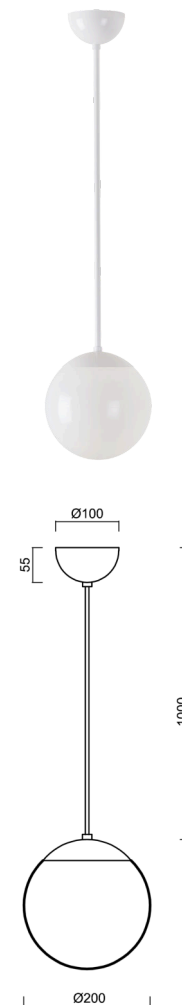

ISIS S1 PM

Produktcode: ISI71635

Art: ZS11/PM1/L100 B

Kurzbeschreibung der leuchte: Weiß Farbel Pendelleuchte E27

Leuchte EIN/AUS | PMMA-Schirm | Kabelanhänger (mit innenliegendem Stützdraht) 100 cm |

Technisch

Arten von leuchten	Klassisch on/off
Befestigungsart	Aufgehängt - Kabel
Basismaterial	Stahl
Schattenmaterial	glänzendes Polymethylmethacrylat
Grundfarbe	Weiß Ral9003
Schattenfarbe	Weiß
Schatten halten	Halter aus Stahl
Montageort	Decke
Breite	200 mm
Länge	200 mm
Höhe	200 mm
Durchmesser	ø 200 mm
Scharnierlänge	1000 mm
Montageloch	keiner
Kabeldurchgang	keiner
Schlagfestigkeit	IK06
Betriebstemperatur	von -20°C bis +30°C

Elektrisch

Spannungstyp	AC
Wechselstrom Spannung	220 - 240 V
Energieverbrauch	25 W
Schutz vor Eindringen	IP40
Steckdose	E27
Klemme	keiner

Leuchtend

Fotobiologische Sicherheit der Leuchte	Risk group 0

Eulum-Daten für Berechnungsprogramme sind unter www.osmont.cz verfügbar.