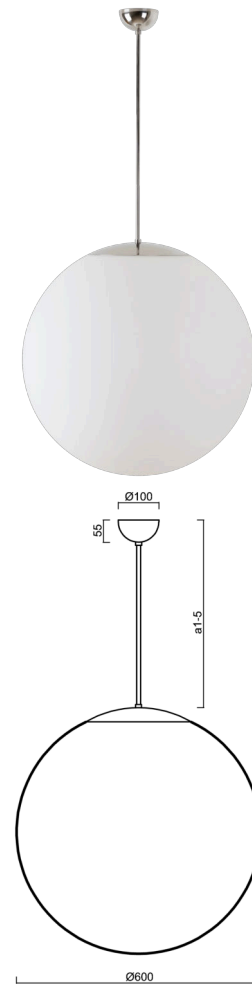

ISIS P5 PM-M

Produktcode: ISI40050

Art: Z11/3/PM5M/a1 NL**

Kurzbeschreibung der leuchte: Edelstahl polierte Oberfläche |
Pendelleuchte E27 Leuchte EIN/AUS | matt PMMA-Schirm |
Stabpendel 20 cm |

Technisch

Arten von leuchten	Klassisch on/off
Befestigungsart	Anhänger - Stab
Basismaterial	rostfreier Stahl
Schattenmaterial	opales Polymethylmethacrylat
Grundfarbe	Polierter Edelstahl
Schattenfarbe	Weiß
Schatten halten	Halter aus Stahl
Montageort	Decke
Breite	600 mm
Länge	600 mm
Höhe	600 mm
Durchmesser	ø 600 mm
Scharnierlänge	200 mm
Montageloch	keiner
Kabeldurchgang	keiner
Schlagfestigkeit	IK06
Betriebstemperatur	von -20°C bis +30°C

Elektrisch

Energieverbrauch	3x25 W
Schutz vor Eindringen	IP40
Steckdose	E27
Klemme	keiner

Leuchtend

Fotobiologische Sicherheit der Leuchte	Risk group 0

Eulum-Daten für Berechnungsprogramme sind unter www.osmont.cz verfügbar.