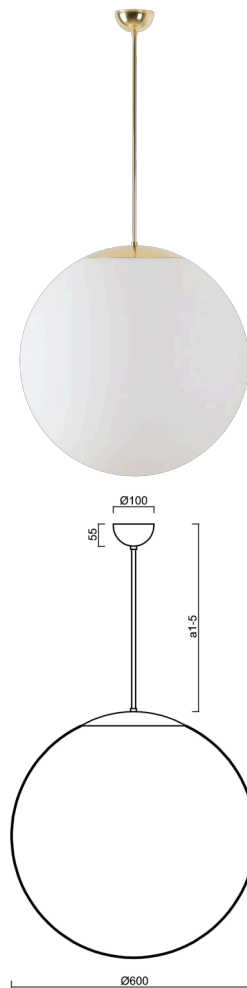

ISIS P5 PM-M

Produktcode: ISI40049

Art: Z11/3/PM5M/a5 MS**

Kurzbeschreibung der leuchte: Messing poliert |
Pendelleuchte E27 Leuchte EIN/AUS | matt PMMA-Schirm |
Stabpendel 100 cm |

Technisch

Arten von leuchten	Klassisch on/off
Befestigungsart	Anhänger - Stab
Basismaterial	Messing
Schattenmaterial	opales Polymethylmethacrylat
Grundfarbe	Messing poliert
Schattenfarbe	Weiß
Schatten halten	Halter aus Stahl
Montageort	Decke
Breite	600 mm
Länge	600 mm
Höhe	600 mm
Durchmesser	ø 600 mm
Scharnierlänge	1000 mm
Montageloch	keiner
Kabeldurchgang	keiner
Schlagfestigkeit	IK06
Betriebstemperatur	von -20°C bis +30°C

Elektrisch

Energieverbrauch	3x25 W
Schutz vor Eindringen	IP40
Steckdose	E27
Klemme	keiner

Leuchtend

Fotobiologische Sicherheit der Leuchte	Risk group 0

Eulum-Daten für Berechnungsprogramme sind unter www.osmont.cz verfügbar.