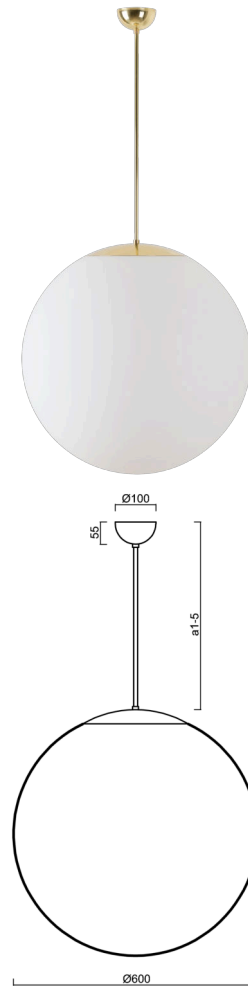

ISIS P5 PM-M

Produktcode: ISI40045

Art: Z11/3/PM5M/a1 MS**

Kurzbeschreibung der leuchte: Messing poliert |
Pendelleuchte E27 Leuchte EIN/AUS | matt PMMA-Schirm |
Stabpendel 20 cm |

Technisch

Arten von leuchten	Klassisch on/off
Befestigungsart	Anhänger - Stab
Basismaterial	Messing
Schattenmaterial	opales Polymethylmethacrylat
Grundfarbe	Messing poliert
Schattenfarbe	Weiß
Schatten halten	Halter aus Stahl
Montageort	Decke
Breite	600 mm
Länge	600 mm
Höhe	600 mm
Durchmesser	ø 600 mm
Scharnierlänge	200 mm
Montageloch	keiner
Kabeldurchgang	keiner
Schlagfestigkeit	IK06
Betriebstemperatur	von -20°C bis +30°C

Elektrisch

Energieverbrauch	3x25 W
Schutz vor Eindringen	IP40
Steckdose	E27
Klemme	keiner

Leuchtend

Fotobiologische Sicherheit der Leuchte	Risk group 0

Eulum-Daten für Berechnungsprogramme sind unter www.osmont.cz verfügbar.