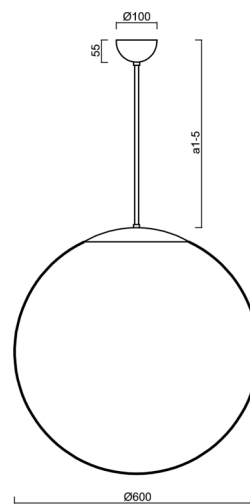

Arten von Leuchten	Klassisch on/off
Befestigungsart	Anhänger - Stab
Basismaterial	rostfreier Stahl
Schattenmaterial	glänzendes Polymethylmethacrylat
Grundfarbe	Polierter Edelstahl
Schattenfarbe	Weiß
Schatten halten	Halter aus Stahl
Montageort	Decke
Breite	600 mm
Länge	600 mm
Höhe	600 mm
Durchmesser	ø 600 mm
Scharnierlänge	800 mm
Montageloch	keiner
Kabeldurchgang	keiner
Schlagfestigkeit	IK06
Betriebstemperatur	von -20°C bis +30°C

Elektrisch

Energieverbrauch	3x25 W
Schutz vor Eindringen	IP40
Steckdose	E27
Klemme	keiner

Leuchtend

Fotobiologische Sicherheit der Leuchte	Risk group 0
--	--------------

Eulum-Daten für Berechnungsprogramme sind unter www.osmont.cz verfügbar.

Zusätzliches Sortiment:

Lampenschirm

Produktcode	Name	Farbe	Beschreibung	Bild	Zeichnung
20666	PM5	Weiß			