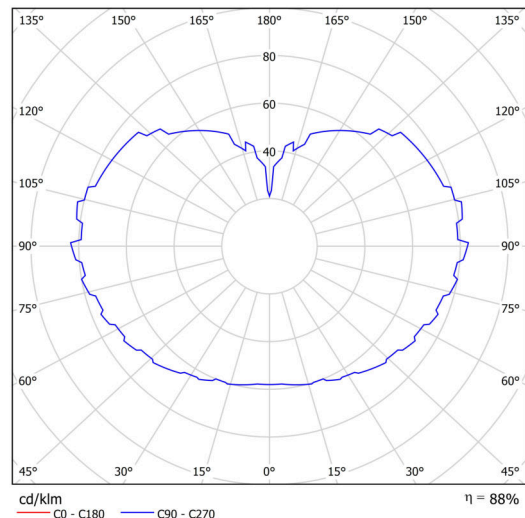

Arten von Leuchten	Klassisch on/off
Befestigungsart	Anhänger - Stab
Basismaterial	rostfreier Stahl
Schattenmaterial	glänzendes Polymethylmethacrylat
Grundfarbe	Polierter Edelstahl
Schattenfarbe	Weiß
Schatten halten	Halter aus Stahl
Montageort	Decke
Breite	600 mm
Länge	600 mm
Höhe	600 mm
Durchmesser	ø 600 mm
Scharnierlänge	800 mm
Montageloch	keiner
Kabeldurchgang	keiner
Schlagfestigkeit	IK06
Betriebstemperatur	von -20°C bis +30°C

Elektrisch

Energieverbrauch	3x25 W
Schutz vor Eindringen	IP40
Steckdose	E27
Klemme	keiner

Leuchtend

Fotobiologische Sicherheit der Leuchte	Risk group 0
--	--------------

Eulum-Daten für Berechnungsprogramme sind unter www.osmont.cz verfügbar.