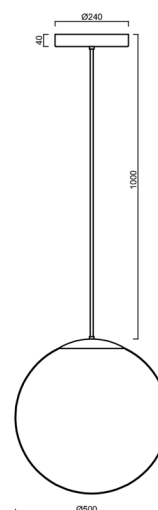

ISIS P4 PM-M HP

LED-5L08E950Z11/PM4M/a3/NK1W MS 4K##

WWW.OSMONT.CZ

ISIS P4 PM-M HP

Produktcode: ISI72702

Art: LED-5L08E950Z11/PM4M/a3/NK1W MS 4K##

Kurzbeschreibung der leuchte: Messing poliert | LED-Pendelleuchte mit hoher Leistung mit kombinierter Notfallsicherung | matt PMMA-Schirm | Stabpendel 60 cm |

Technisch

Arten von leuchten	Notfall kombiniert
Befestigungsart	Anhänger - Stab
Basismaterial	Messing
Schattenmaterial	opales Polymethylmethacrylat
Grundfarbe	Messing poliert
Schattenfarbe	Weiß
Schatten halten	Halter aus Stahl
Montageort	Decke
Breite	500 mm
Länge	500 mm
Höhe	500 mm
Durchmesser	ø 500 mm
Scharnierlänge	600 mm
Montageloch	3xø5mm
Kabeldurchgang	2xø16mm
Energieklasse	D
Schlagfestigkeit	IK06
Betriebstemperatur	von -20°C bis +30°C

Elektrisch

Energieverbrauch	59 W
Schutz vor Eindringen	IP40
Steckdose	LED modul
Akku-Typ	NiCd
Notzeit	3 Std.
SELFTEST	nein
Klemme	Schnappklemmenblock
Anzahl der Leuchte pro Spannungssicherung B10A	12 Stck
Anzahl der Leuchte pro Spannungssicherung B16A	20 Stck
Anzahl der Leuchte pro Spannungssicherung C10A	22 Stck
Anzahl der Leuchte pro Spannungssicherung C16A	36 Stck