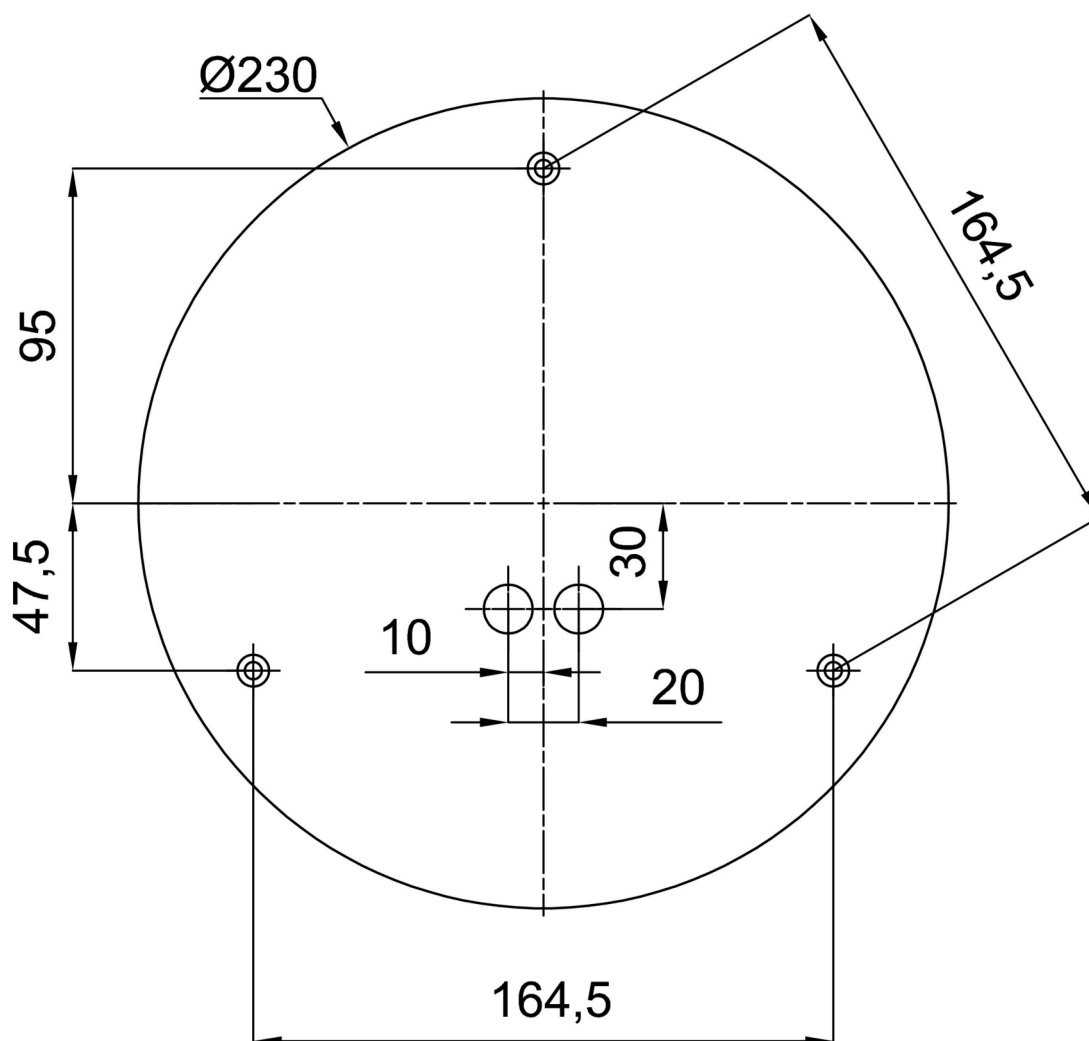

Technisch

Arten von leuchten	Notfall kombiniert
Befestigungsart	Anhänger - Stab
Basismaterial	Messing
Schattenmaterial	opales Polymethylmethacrylat
Grundfarbe	Messing poliert
Schattenfarbe	Weiß
Schatten halten	Halter aus Stahl
Montageort	Decke
Breite	500 mm
Länge	500 mm
Höhe	500 mm
Durchmesser	ø 500 mm
Scharnierlänge	600 mm
Montageloch	3xø5mm
Kabeldurchgang	2xø16mm
Energieklasse	D
Schlagfestigkeit	IK06
Betriebstemperatur	von -20°C bis +30°C

TECHNISCHES ARBEITSBLATT

MacAdam	3
Fotobiologische Sicherheit der Leuchte	Risk group 0

Eulum-Daten für Berechnungsprogramme sind unter www.osmont.cz verfügbar.

Logistik

EAN	8591728048396
Gewicht NTTO	4.4 Kg
Gewicht BTTO	6.3 Kg
Anzahl kartons	2 Stck
Paketvolumen	0.171 m ³
Paket 1 breite	0.52 m
Paket 1 länge	0.52 m
Paket 1 höhe	0.53 m
Garantie*	60 Monate

*Die Garantie für die Batterien gilt für 12 Monate ab Kaufdatum.

Einbaumaße:

Zusätzliches Sortiment:

Lampenschirm

Produktcode	Name	Farbe	Beschreibung	Bild	Zeichnung
20604	PM4-M	Weiß	příslušenství	