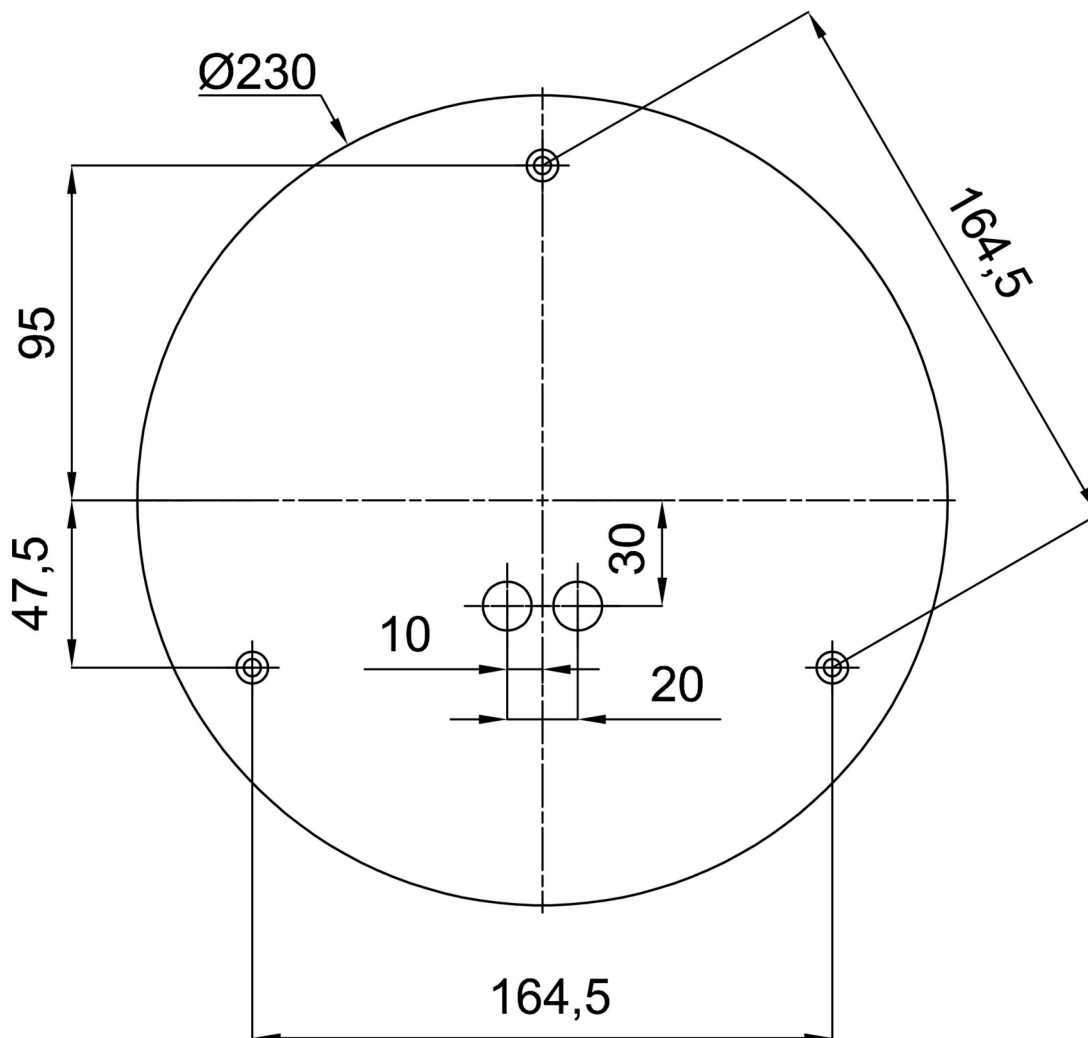

Technisch

Arten von leuchten	Notfall kombiniert
Befestigungsart	Anhänger - Stab
Basismaterial	Stahl
Schattenmaterial	opales Polymethylmethacrylat
Grundfarbe	Schwarz Ral9005
Schattenfarbe	Weiß
Schatten halten	Halter aus Stahl
Montageort	Decke
Breite	500 mm
Länge	500 mm
Höhe	500 mm
Durchmesser	ø 500 mm
Scharnierlänge	400 mm
Montageloch	3xø5mm
Kabeldurchgang	2xø16mm
Energieklasse	D
Schlagfestigkeit	IK06
Betriebstemperatur	von -20°C bis +30°C

TECHNISCHES ARBEITSBLATT

MacAdam	3
Fotobiologische Sicherheit der Leuchte	Risk group 0

Eulum-Daten für Berechnungsprogramme sind unter www.osmont.cz verfügbar.

Logistik

EAN	8591728048334
Gewicht NTTO	4.4 Kg
Gewicht BTTO	6.3 Kg
Anzahl kartons	2 Stck
Paketvolumen	0.164 m ³
Paket 1 breite	0.52 m
Paket 1 länge	0.52 m
Paket 1 höhe	0.53 m
Garantie*	60 Monate

*Die Garantie für die Batterien gilt für 12 Monate ab Kaufdatum.

Einbaumaße:

Zusätzliches Sortiment:

Lampenschirm

Produktcode	Name	Farbe	Beschreibung	Bild	Zeichnung
20604	PM4-M	Weiß	příslušenství	