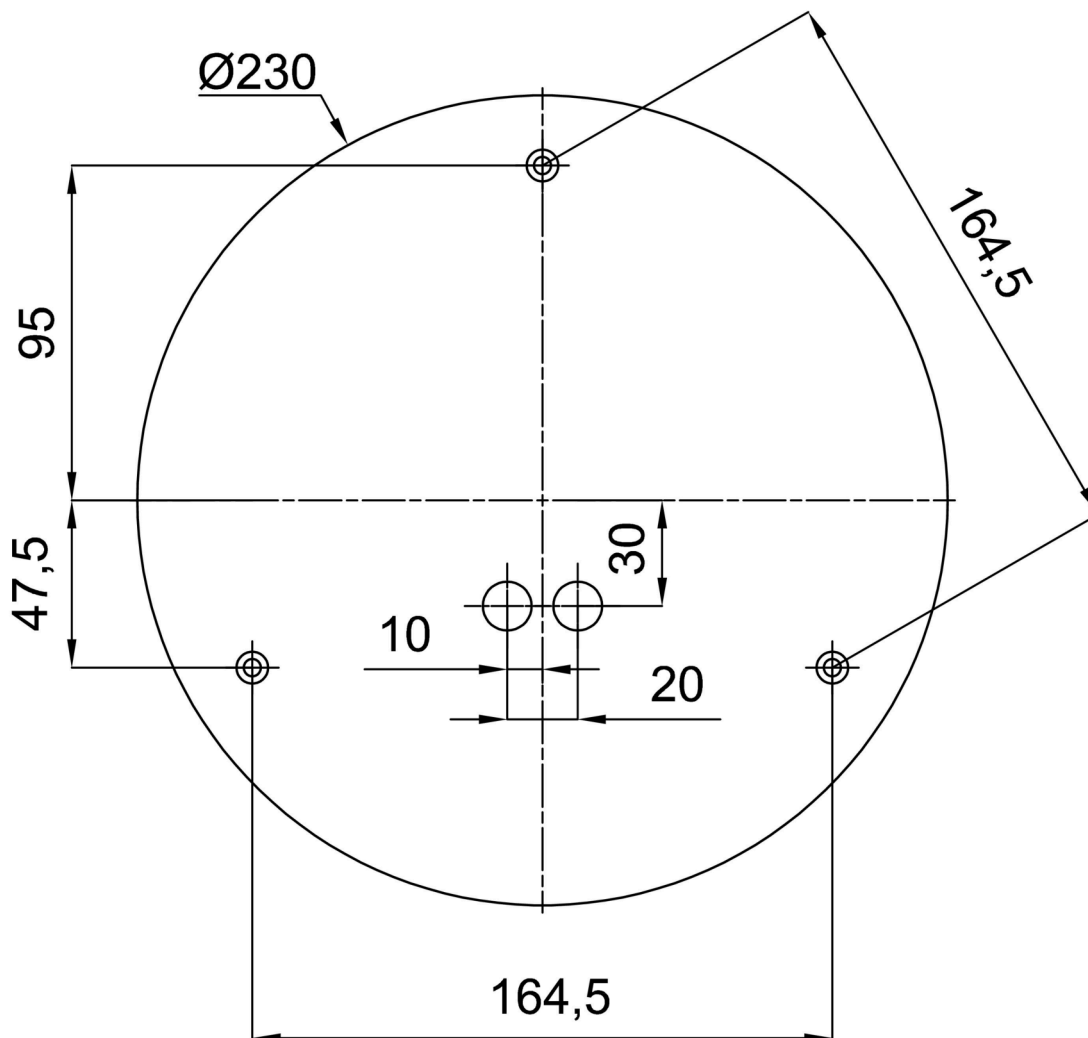

Technisch

Arten von leuchten	Notfall kombiniert
Befestigungsart	Anhänger - Stab
Basismaterial	rostfreier Stahl
Schattenmaterial	opales Polymethylmethacrylat
Grundfarbe	Polierter Edelstahl
Schattenfarbe	Weiß
Schatten halten	Halter aus Stahl
Montageort	Decke
Breite	500 mm
Länge	500 mm
Höhe	500 mm
Durchmesser	Ø 500 mm
Scharnierlänge	800 mm
Montageloch	3xØ5mm
Kabeldurchgang	2xØ16mm
Energieklasse	D
Schlagfestigkeit	IK06
Betriebstemperatur	von -20°C bis +30°C

TECHNISCHES ARBEITSBLATT

MacAdam	3
Fotobiologische Sicherheit der Leuchte	Risk group 0

Eulum-Daten für Berechnungsprogramme sind unter www.osmont.cz verfügbar.

Logistik

EAN	8591728045654
Gewicht NTTO	4.4 Kg
Gewicht BTTO	6.3 Kg
Anzahl kartons	2 Stck
Paketvolumen	0.178 m ³
Paket 1 breite	0.52 m
Paket 1 länge	0.52 m
Paket 1 höhe	0.53 m
Garantie*	60 Monate

*Die Garantie für die Batterien gilt für 12 Monate ab Kaufdatum.

Einbaumaße:

Zusätzliches Sortiment:

Lampenschirm

Produktcode	Name	Farbe	Beschreibung	Bild	Zeichnung
20604	PM4-M	Weiß	příslušenství	