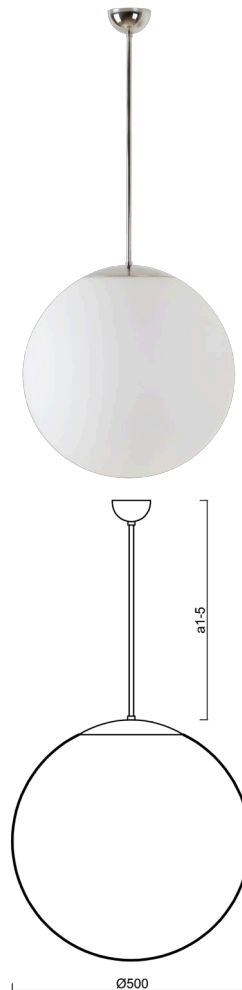

ISIS P4 PM-M

LED-5L07E900Z11/PM4M/a1/NK1W NL 4K##

WWW.OSMONT.CZ

ISIS P4 PM-M

Produktcode: ISI70555

Art: LED-5L07E900Z11/PM4M/a1/NK1W NL 4K##

Kurzbeschreibung der leuchte: Edelstahl polierte Oberfläche | Pendelleuchte LED-Leuchte mit kombinierter Notfallsicherung | matt PMMA-Schirm | Stabpendel 20 cm |

Technisch

Arten von leuchten	Notfall kombiniert
Befestigungsart	Anhänger - Stab
Basismaterial	rostfreier Stahl
Schattenmaterial	opales Polymethylmethacrylat
Grundfarbe	Polierter Edelstahl
Schattenfarbe	Weiß
Schatten halten	Halter aus Stahl
Montageort	Decke
Breite	500 mm
Länge	500 mm
Höhe	500 mm
Durchmesser	Ø 500 mm
Scharnierlänge	200 mm
Montageloch	keiner
Kabeldurchgang	keiner
Energieklasse	D
Schlagfestigkeit	IK06
Betriebstemperatur	von -20°C bis +30°C

Elektrisch

Energieverbrauch	41 W
Schutz vor Eindringen	IP40
Steckdose	LED modul
Akku-Typ	NiCd
Notzeit	3 Std.
SELFTEST	nein
Klemme	keiner
Anzahl der Leuchte pro Spannungssicherung B10A	25 Stck
Anzahl der Leuchte pro Spannungssicherung B16A	43 Stck
Anzahl der Leuchte pro Spannungssicherung C10A	29 Stck
Anzahl der Leuchte pro Spannungssicherung C16A	52 Stck

Leuchtend

Leuchtenlichtstrom	6120 lm
Lichtstrom der quelle	6960 lm
Lichtstrom der Lichtquelle im Notbetrieb	150 lm
Leuchteneffizienz	149 lm/W
Temperature	4000 K
LED-Lebensdauer L80/B10	100000 Std.
CRI	Ra80