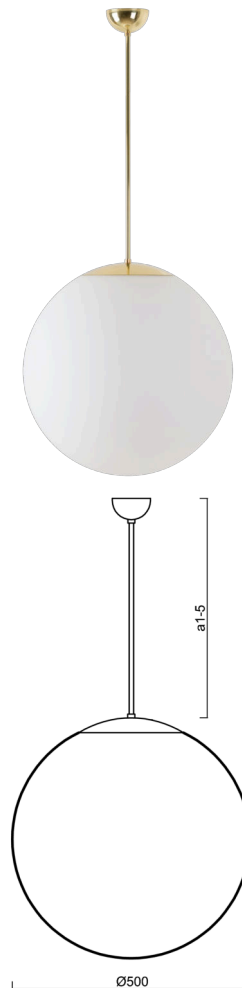

ISIS P4 PM-M

LED-5L07E900Z11/PM4M/a3 MS DALI 4K##

WWW.OSMONT.CZ

ISIS P4 PM-M

Produktcode: ISI70537

Art: LED-5L07E900Z11/PM4M/a3 MS DALI 4K##

Kurzbeschreibung der leuchte: Messing poliert |
 Pendelleuchte LED-Leuchte DALI | matt PMMA-Schirm |
 Stabpendel 60 cm |

Technisch

| | |
|--------------------|------------------------------|
| Arten von leuchten | Dimmbar |
| Befestigungsart | Anhänger - Stab |
| Basismaterial | Messing |
| Schattenmaterial | opales Polymethylmethacrylat |
| Grundfarbe | Messing poliert |
| Schattenfarbe | Weiß |
| Schatten halten | Halter aus Stahl |
| Montageort | Decke |
| Breite | 500 mm |
| Länge | 500 mm |
| Höhe | 500 mm |
| Durchmesser | Ø 500 mm |
| Scharnierlänge | 600 mm |
| Montageloch | keiner |
| Kabeldurchgang | keiner |
| Energieklasse | D |
| Schlagfestigkeit | IK06 |
| Betriebstemperatur | von -20°C bis +30°C |

Leuchtend

| | |
|--|--------------|
| Leuchtenlichtstrom | 6120 lm |
| Lichtstrom der quelle | 6960 lm |
| Leuchteneffizienz | 149 lm/W |
| Temperature | 4000 K |
| LED-Lebensdauer L80/B10 | 100000 Std. |
| CRI | Ra80 |
| MacAdam | 3 |
| Fotobiologische Sicherheit der Leuchte | Risk group 0 |