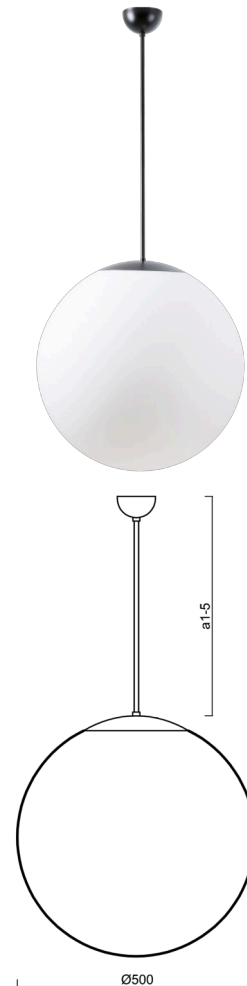

## ISIS P4 PM-M

LED-5L07E900Z11/PM4M/a4/NK1W C 4K##

[WWW.OSMONT.CZ](http://WWW.OSMONT.CZ)

# ISIS P4 PM-M

Produktcode: ISI70528

Art: LED-5L07E900Z11/PM4M/a4/NK1W C 4K##

Kurzbeschreibung der leuchte: Schwarze LED-Kombi-Notleuchte mit Pendel und mattierter PMMA-Schirm.

## Technisch

Arten von leuchten	Notfall kombiniert
Befestigungsart	Anhänger - Stab
Basismaterial	Stahl
Schattenmaterial	opales Polymethylmethacrylat
Grundfarbe	Schwarz Ral9005
Schattenfarbe	Weiß
Schatten halten	Halter aus Stahl
Montageort	Decke
Breite	500 mm
Länge	500 mm
Höhe	500 mm
Durchmesser	Ø 500 mm
Scharnierlänge	800 mm
Montageloch	keiner
Kabeldurchgang	keiner
Energieklasse	D
Schlagfestigkeit	IK06
Betriebstemperatur	von -20°C bis +30°C

#### Lampenschirm

Produktcode	Name	Farbe	Beschreibung	Bild	Zeichnung
20604	PM4-M	Weiß		