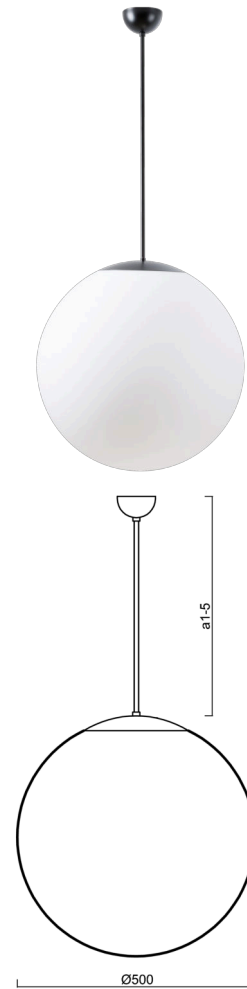

## ISIS P4 PM-M

LED-5L07E900Z11/PM4M/a1/NK1W C 4K##

[WWW.OSMONT.CZ](http://WWW.OSMONT.CZ)

# ISIS P4 PM-M

Produktcode: ISI70525

Art: LED-5L07E900Z11/PM4M/a1/NK1W C 4K##

Kurzbeschreibung der leuchte: Schwarze LED-Kombi-Notleuchte mit Pendel und mattierter PMMA-Schirm.

## Technisch

Arten von leuchten	Notfall kombiniert
Befestigungsart	Anhänger - Stab
Basismaterial	Stahl
Schattenmaterial	opales Polymethylmethacrylat
Grundfarbe	Schwarz Ral9005
Schattenfarbe	Weiß
Schatten halten	Halter aus Stahl
Montageort	Decke
Breite	500 mm
Länge	500 mm
Höhe	500 mm
Durchmesser	Ø 500 mm
Scharnierlänge	200 mm
Montageloch	keiner
Kabeldurchgang	keiner
Energieklasse	D
Schlagfestigkeit	IK06
Betriebstemperatur	von -20°C bis +30°C

#### Lampenschirm

Produktcode	Name	Farbe	Beschreibung	Bild	Zeichnung
20604	PM4-M	Weiß		