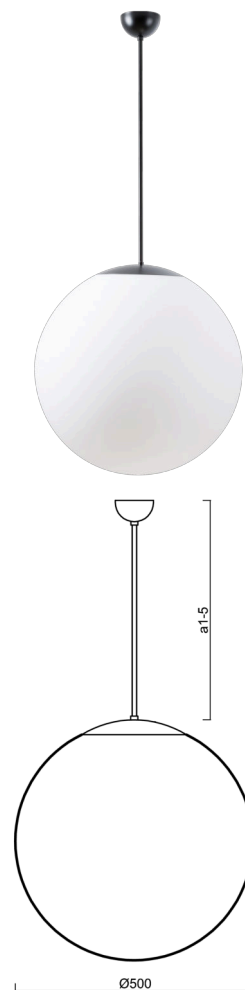

ISIS P4 PM-M

LED-5L07E900Z11/PM4M/a5 C DALI 4K##

WWW.OSMONT.CZ

ISIS P4 PM-M

Produktcode: ISI70524

Art: LED-5L07E900Z11/PM4M/a5 C DALI 4K##

Kurzbeschreibung der leuchte: Schwarze Farbel
 Pendelleuchte LED-Leuchte DALI | matt PMMA-Schirm|
 Stabpendel 100 cm |

Technisch

Arten von leuchten	Dimmbar
Befestigungsart	Anhänger - Stab
Basismaterial	Stahl
Schattenmaterial	opales Polymethylmethacrylat
Grundfarbe	Schwarz Ral9005
Schattenfarbe	Weiß
Schatten halten	Halter aus Stahl
Montageort	Decke
Breite	500 mm
Länge	500 mm
Höhe	500 mm
Durchmesser	ø 500 mm
Scharnierlänge	1000 mm
Montageloch	keiner
Kabeldurchgang	keiner
Energieklasse	D
Schlagfestigkeit	IK06
Betriebstemperatur	von -20°C bis +30°C

Leuchtend

Leuchtenlichtstrom	6120 lm
Lichtstrom der quelle	6960 lm
Leuchteneffizienz	149 lm/W
Temperature	4000 K
LED-Lebensdauer L80/B10	100000 Std.
CRI	Ra80
MacAdam	3
Fotobiologische Sicherheit der Leuchte	Risk group 0