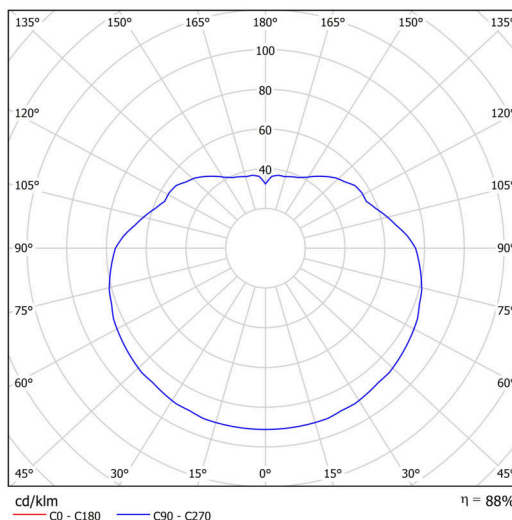

Leuchtend

Leuchtenlichtstrom	6120 lm
Lichtstrom der quelle	6960 lm
Leuchteneffizienz	149 lm/W
Temperature	4000 K
LED-Lebensdauer L80/B10	100000 Std.
CRI	Ra80
MacAdam	3
Fotobiologische Sicherheit der Leuchte	Risk group 0