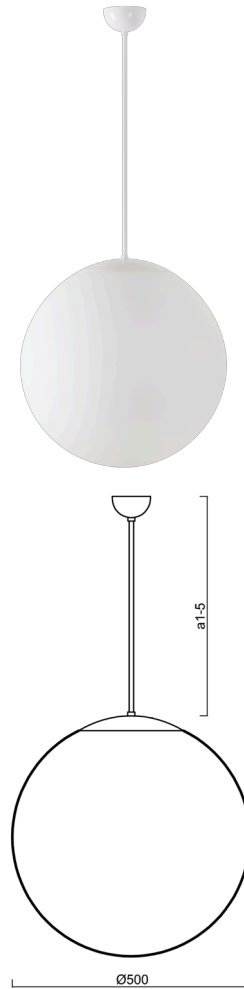

ISIS P4 PM-M

LED-5L07E900Z11/PM4M/a4 B DALI 4K##

WWW.OSMONT.CZ

ISIS P4 PM-M

Produktcode: ISI70508

Art: LED-5L07E900Z11/PM4M/a4 B DALI 4K##

Kurzbeschreibung der leuchte: Weiß Farbel Pendelleuchte

LED-Leuchte DALI | matt PMMA-Schirm | Stabpendel 80 cm |

Technisch

Arten von leuchten	Dimmbar
Befestigungsart	Anhänger - Stab
Basismaterial	Stahl
Schattenmaterial	opales Polymethylmethacrylat
Grundfarbe	Weiß Ral9003
Schattenfarbe	Weiß
Schatten halten	Halter aus Stahl
Montageort	Decke
Breite	500 mm
Länge	500 mm
Höhe	500 mm
Durchmesser	Ø 500 mm
Scharnierlänge	800 mm
Montageloch	keiner
Kabeldurchgang	keiner
Energieklasse	D
Schlagfestigkeit	IK06
Betriebstemperatur	von -20°C bis +30°C