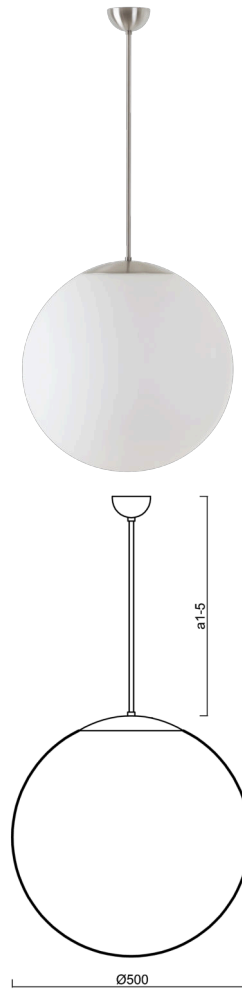

ISIS P4 PM-M

LED-5L07E900Z11/PM4M/a4 NB DALI 3K##

WWW.OSMONT.CZ

ISIS P4 PM-M

Produktcode: ISI70068

Art: LED-5L07E900Z11/PM4M/a4 NB DALI 3K##

Kurzbeschreibung der leuchte: Edelstahl gebürstete Oberfläche | Pendelleuchte LED-Leuchte DALI | matt PMMA-Schirm | Stabpendel 80 cm |

Technisch

Arten von leuchten	Dimmbar
Befestigungsart	Anhänger - Stab
Basismaterial	rostfreier Stahl
Schattenmaterial	opales Polymethylmethacrylat
Grundfarbe	gebürsteter Edelstahl
Schattenfarbe	Weiß
Schatten halten	Halter aus Stahl
Montageort	Decke
Breite	500 mm
Länge	500 mm
Höhe	500 mm
Durchmesser	Ø 500 mm
Scharnierlänge	800 mm
Montageloch	keiner
Kabeldurchgang	keiner
Energieklasse	D
Schlagfestigkeit	IK06
Betriebstemperatur	von -20°C bis +30°C