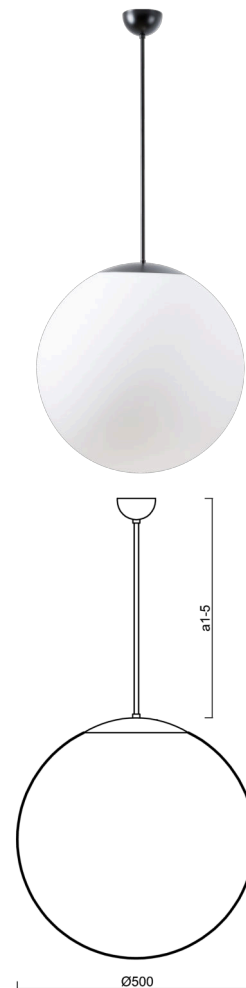

ISIS P4 PM-M

LED-5L07E900Z11/PM4M/a2/NK1W C 3K##

WWW.OSMONT.CZ

ISIS P4 PM-M

Produktcode: ISI70026

Art: LED-5L07E900Z11/PM4M/a2/NK1W C 3K##

Kurzbeschreibung der leuchte: Schwarze Farbe|

Pendelleuchte LED-Leuchte mit kombinierter Notfallsicherung | matt PMMA-Schirm| Stabpendel 40 cm |

Technisch

Arten von leuchten	Notfall kombiniert
Befestigungsart	Anhänger - Stab
Basismaterial	Stahl
Schattenmaterial	opales Polymethylmethacrylat
Grundfarbe	Schwarz Ral9005
Schattenfarbe	Weiß
Schatten halten	Halter aus Stahl
Montageort	Decke
Breite	500 mm
Länge	500 mm
Höhe	500 mm
Durchmesser	Ø 500 mm
Scharnierlänge	400 mm
Montageloch	keiner
Kabeldurchgang	keiner
Energieklasse	D
Schlagfestigkeit	IK06
Betriebstemperatur	von -20°C bis +30°C

Elektrisch

Energieverbrauch	41 W
Schutz vor Eindringen	IP40
Steckdose	LED modul
Akku-Typ	NiCd
Notzeit	3 Std.
SELFTEST	nein
Klemme	keiner
Anzahl der Leuchte pro Spannungssicherung B10A	25 Stck
Anzahl der Leuchte pro Spannungssicherung B16A	43 Stck
Anzahl der Leuchte pro Spannungssicherung C10A	29 Stck
Anzahl der Leuchte pro Spannungssicherung C16A	52 Stck

Leuchtend

Leuchtenlichtstrom	5870 lm
Lichtstrom der quelle	6670 lm
Lichtstrom der Lichtquelle im Notbetrieb	150 lm
Leuchteneffizienz	143 lm/W
Temperature	3000 K
LED-Lebensdauer L80/B10	100000 Std.
CRI	Ra80