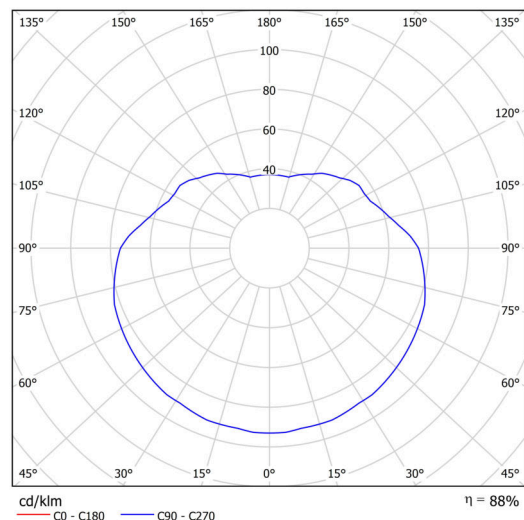

ISIS P4 PM-M

Produktcode: ISI63759

Art: Z11/PM4M/a5 C**

Kurzbeschreibung der leuchte: Schwarze Pendelleuchte mit Glühbirne ON/OFF und mattierter PMMA-Schirm.

Technisch

Arten von leuchten	Klassisch on/off
Befestigungsart	Anhänger - Stab
Basismaterial	Stahl
Schattenmaterial	opales Polymethylmethacrylat
Grundfarbe	Schwarz Ral9005
Schattenfarbe	Weiß
Schatten halten	Halter aus Stahl
Montageort	Decke
Breite	500 mm
Länge	500 mm
Höhe	500 mm
Durchmesser	Ø 500 mm
Scharnierlänge	1000 mm
Montageloch	keiner
Kabeldurchgang	keiner
Schlagfestigkeit	IK06
Betriebstemperatur	von -20°C bis +30°C

Elektrisch

Spannungstyp	AC
Wechselstrom Spannung	220 - 240 V
Energieverbrauch	40 W
Schutz vor Eindringen	IP40
Steckdose	E27
Klemme	keiner

Leuchtdend

Fotobiologische Sicherheit der Leuchte	Risk group 0

Eulum-Daten für Berechnungsprogramme sind unter www.osmont.cz verfügbar.