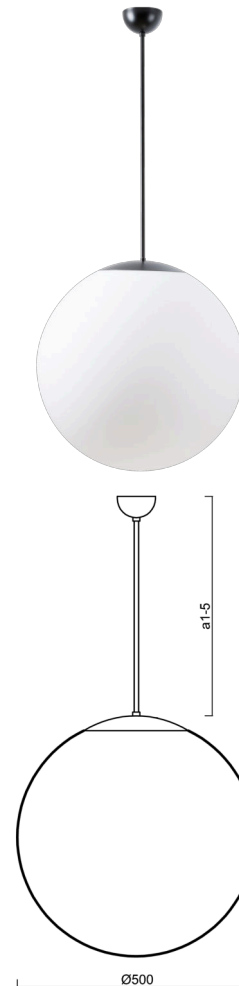

ISIS P4 PM-M

Produktcode: ISI63759

Art: Z11/PM4M/a5 C**

Kurzbeschreibung der leuchte: Schwarze Pendelleuchte mit Glühbirne ON/OFF und mattierter PMMA-Schirm.

Technisch

Arten von leuchten	Klassisch on/off
Befestigungsart	Anhänger - Stab
Basismaterial	Stahl
Schattenmaterial	opales Polymethylmethacrylat
Grundfarbe	Schwarz Ral9005
Schattenfarbe	Weiß
Schatten halten	Halter aus Stahl
Montageort	Decke
Breite	500 mm
Länge	500 mm
Höhe	500 mm
Durchmesser	Ø 500 mm
Scharnierlänge	1000 mm
Montageloch	keiner
Kabeldurchgang	keiner
Schlagfestigkeit	IK06
Betriebstemperatur	von -20°C bis +30°C

Elektrisch

Spannungstyp	AC
Wechselstrom Spannung	220 - 240 V
Energieverbrauch	40 W
Schutz vor Eindringen	IP40
Steckdose	E27
Klemme	keiner

Leuchtdend

Fotobiologische Sicherheit der Leuchte	Risk group 0

Eulum-Daten für Berechnungsprogramme sind unter www.osmont.cz verfügbar.