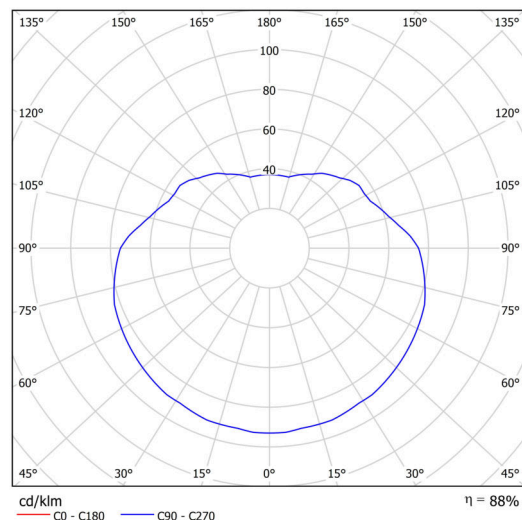

ISIS P4 PM-M

Produktcode: ISI63757

Art: Z11/PM4M/a3 C**

Kurzbeschreibung der leuchte: Schwarze Pendelleuchte mit Glühbirne ON/OFF und mattierter PMMA-Schirm.

Technisch

Arten von leuchten	Klassisch on/off
Befestigungsart	Anhänger - Stab
Basismaterial	Stahl
Schattenmaterial	opales Polymethylmethacrylat
Grundfarbe	Schwarz Ral9005
Schattenfarbe	Weiß
Schatten halten	Halter aus Stahl
Montageort	Decke
Breite	500 mm
Länge	500 mm
Höhe	500 mm
Durchmesser	Ø 500 mm
Scharnierlänge	600 mm
Montageloch	keiner
Kabeldurchgang	keiner
Schlagfestigkeit	IK06
Betriebstemperatur	von -20°C bis +30°C

Elektrisch

Spannungstyp	AC
Wechselstrom Spannung	220 - 240 V
Energieverbrauch	40 W
Schutz vor Eindringen	IP40
Steckdose	E27
Klemme	keiner

Leuchtend

Fotobiologische Sicherheit der Leuchte	Risk group 0

Eulum-Daten für Berechnungsprogramme sind unter www.osmont.cz verfügbar.