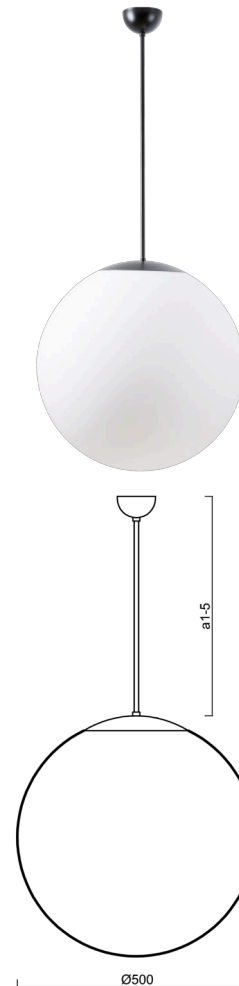

ISIS P4 PM-M

Produktcode: ISI63757

Art: Z11/PM4M/a3 C**

Kurzbeschreibung der leuchte: Schwarze Pendelleuchte mit Glühbirne ON/OFF und mattierter PMMA-Schirm.

Technisch

Arten von leuchten	Klassisch on/off
Befestigungsart	Anhänger - Stab
Basismaterial	Stahl
Schattenmaterial	opales Polymethylmethacrylat
Grundfarbe	Schwarz Ral9005
Schattenfarbe	Weiß
Schatten halten	Halter aus Stahl
Montageort	Decke
Breite	500 mm
Länge	500 mm
Höhe	500 mm
Durchmesser	Ø 500 mm
Scharnierlänge	600 mm
Montageloch	keiner
Kabeldurchgang	keiner
Schlagfestigkeit	IK06
Betriebstemperatur	von -20°C bis +30°C

Elektrisch

Spannungstyp	AC
Wechselstrom Spannung	220 - 240 V
Energieverbrauch	40 W
Schutz vor Eindringen	IP40
Steckdose	E27
Klemme	keiner

Leuchtend

Fotobiologische Sicherheit der Leuchte	Risk group 0

Eulum-Daten für Berechnungsprogramme sind unter www.osmont.cz verfügbar.