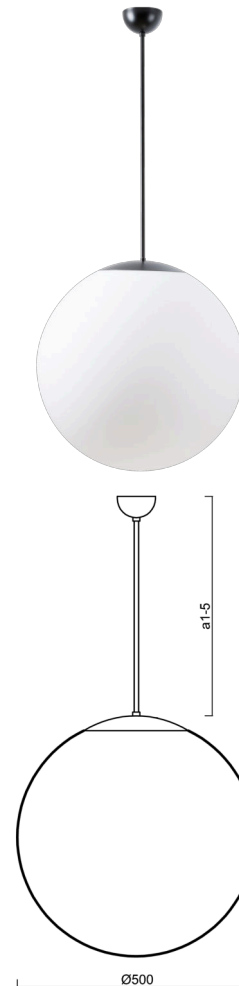

ISIS P4 PM-M

Produktcode: ISI63756

Art: Z11/PM4M/a2 C**

Kurzbeschreibung der leuchte: Schwarze Pendelleuchte mit Glühbirne ON/OFF und mattierter PMMA-Schirm.

Technisch

Arten von leuchten	Klassisch on/off
Befestigungsart	Anhänger - Stab
Basismaterial	Stahl
Schattenmaterial	opales Polymethylmethacrylat
Grundfarbe	Schwarz Ral9005
Schattenfarbe	Weiß
Schatten halten	Halter aus Stahl
Montageort	Decke
Breite	500 mm
Länge	500 mm
Höhe	500 mm
Durchmesser	Ø 500 mm
Scharnierlänge	400 mm
Montageloch	keiner
Kabeldurchgang	keiner
Schlagfestigkeit	IK06
Betriebstemperatur	von -20°C bis +30°C

Elektrisch

Spannungstyp	AC
Wechselstrom Spannung	220 - 240 V
Energieverbrauch	40 W
Schutz vor Eindringen	IP40
Steckdose	E27
Klemme	keiner

Leuchtdend

Fotobiologische Sicherheit der Leuchte	Risk group 0

Eulum-Daten für Berechnungsprogramme sind unter www.osmont.cz verfügbar.