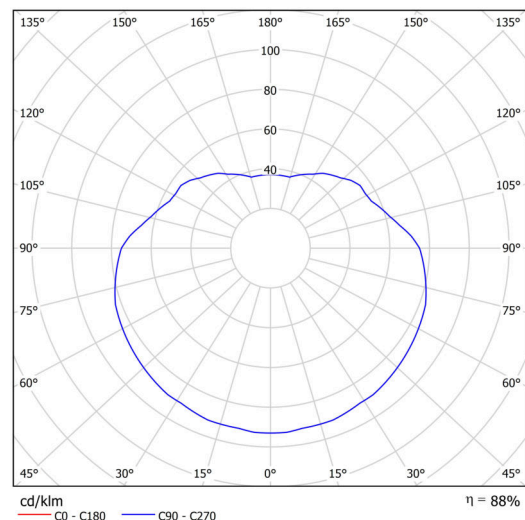

ISIS P4 PM-M

Produktcode: ISI63756

Art: Z11/PM4M/a2 C**

Kurzbeschreibung der leuchte: Schwarze Pendelleuchte mit Glühbirne ON/OFF und mattierter PMMA-Schirm.

Technisch

Arten von leuchten	Klassisch on/off
Befestigungsart	Anhänger - Stab
Basismaterial	Stahl
Schattenmaterial	opales Polymethylmethacrylat
Grundfarbe	Schwarz Ral9005
Schattenfarbe	Weiß
Schatten halten	Halter aus Stahl
Montageort	Decke
Breite	500 mm
Länge	500 mm
Höhe	500 mm
Durchmesser	Ø 500 mm
Scharnierlänge	400 mm
Montageloch	keiner
Kabeldurchgang	keiner
Schlagfestigkeit	IK06
Betriebstemperatur	von -20°C bis +30°C

Elektrisch

Spannungstyp	AC
Wechselstrom Spannung	220 - 240 V
Energieverbrauch	40 W
Schutz vor Eindringen	IP40
Steckdose	E27
Klemme	keiner

Leuchtdend

Fotobiologische Sicherheit der Leuchte	Risk group 0

Eulum-Daten für Berechnungsprogramme sind unter www.osmont.cz verfügbar.