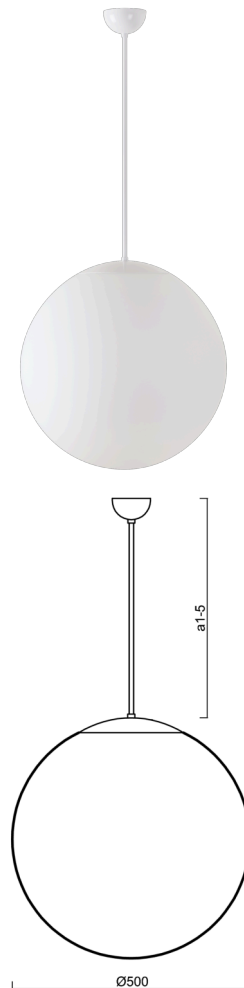

ISIS P4 PM-M

Produktcode: ISI63754

Art: Z11/PM4M/a5 B**

Kurzbeschreibung der leuchte: Weiß Farbe| Pendelleuchte E27

Leuchte EIN/AUS | matt PMMA-Schirm| Stabpendel 100 cm |

Technisch

Arten von leuchten	Klassisch on/off
Befestigungsart	Anhänger - Stab
Basismaterial	Stahl
Schattenmaterial	opales Polymethylmethacrylat
Grundfarbe	Weiß Ral9003
Schattenfarbe	Weiß
Schatten halten	Halter aus Stahl
Montageort	Decke
Breite	500 mm
Länge	500 mm
Höhe	500 mm
Durchmesser	ø 500 mm
Scharnierlänge	1000 mm
Montageloch	keiner
Kabeldurchgang	keiner
Schlagfestigkeit	IK06
Betriebstemperatur	von -20°C bis +30°C

Elektrisch

Spannungstyp	AC
Wechselstrom Spannung	220 - 240 V
Energieverbrauch	40 W
Schutz vor Eindringen	IP40
Steckdose	E27
Klemme	keiner

Leuchtdend

Fotobiologische Sicherheit der Leuchte	Risk group 0

Eulum-Daten für Berechnungsprogramme sind unter www.osmont.cz verfügbar.