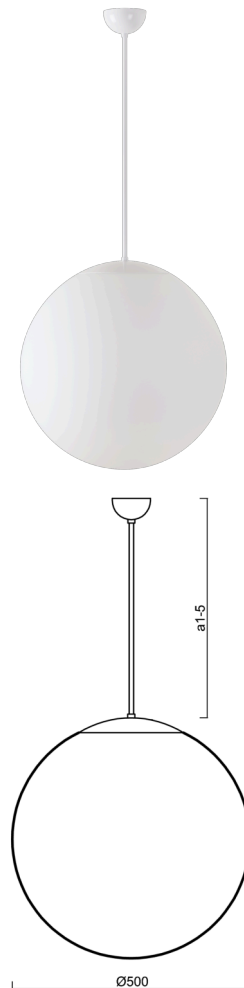

ISIS P4 PM-M

Produktcode: ISI63750

Art: Z11/PM4M/a1 B**

Kurzbeschreibung der leuchte: Weiß Farbe| Pendelleuchte E27

Leuchte EIN/AUS | matt PMMA-Schirm| Stabpendel 20 cm |

Technisch

Arten von leuchten	Klassisch on/off
Befestigungsart	Anhänger - Stab
Basismaterial	Stahl
Schattenmaterial	opales Polymethylmethacrylat
Grundfarbe	Weiß Ral9003
Schattenfarbe	Weiß
Schatten halten	Halter aus Stahl
Montageort	Decke
Breite	500 mm
Länge	500 mm
Höhe	500 mm
Durchmesser	Ø 500 mm
Scharnierlänge	200 mm
Montageloch	keiner
Kabeldurchgang	keiner
Schlagfestigkeit	IK06
Betriebstemperatur	von -20°C bis +30°C

Elektrisch

Spannungstyp	AC
Wechselstrom Spannung	220 - 240 V
Energieverbrauch	40 W
Schutz vor Eindringen	IP40
Steckdose	E27
Klemme	keiner

Leuchtdend

Fotobiologische Sicherheit der Leuchte	Risk group 0

Eulum-Daten für Berechnungsprogramme sind unter www.osmont.cz verfügbar.