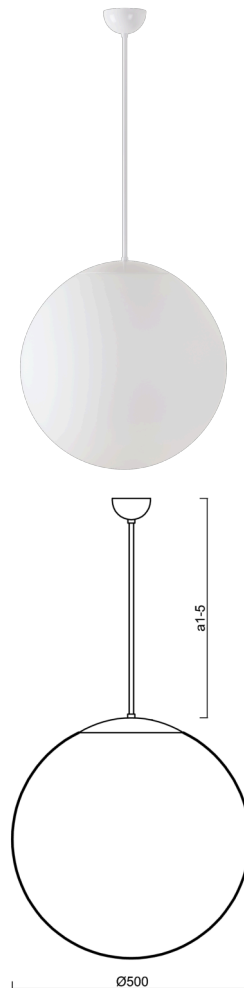

ISIS P4 PM-M

Produktcode: IS163643

Art: Z11/PM4M/a4 B HF**

Kurzbeschreibung der leuchte: Weiß Farbe| Pendelleuchte E27

Leuchte mit HF sensor | matt PMMA-Schirm| Stabpendel 80 cm |

Technisch

Arten von leuchten	Sensor
Befestigungsart	Anhänger - Stab
Basismaterial	Stahl
Schattenmaterial	opales Polymethylmethacrylat
Grundfarbe	Weiß Ral9003
Schattenfarbe	Weiß
Schatten halten	Halter aus Stahl
Montageort	Decke
Breite	500 mm
Länge	500 mm
Höhe	500 mm
Durchmesser	Ø 500 mm
Scharnierlänge	800 mm
Montageloch	keiner
Kabeldurchgang	keiner
Schlagfestigkeit	IK06
Betriebstemperatur	von -20°C bis +30°C

Elektrisch

Energieverbrauch	40 W
Schutz vor Eindringen	IP40
Steckdose	E27
Sensor	HF
Klemme	keiner

Leuchtdend

Fotobiologische Sicherheit der Leuchte	Risk group 0

Eulum-Daten für Berechnungsprogramme sind unter www.osmont.cz verfügbar.