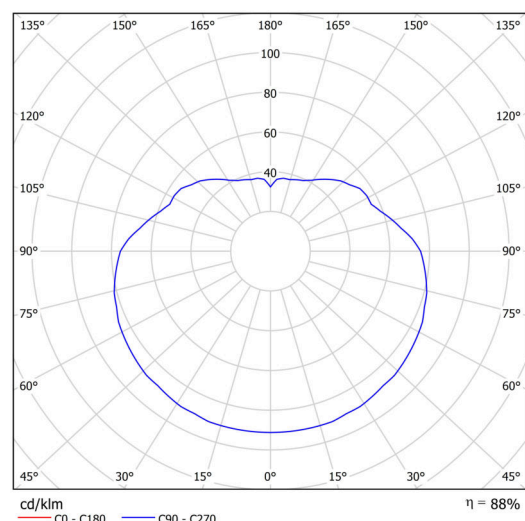

Leuchtend

Leuchtenlichtstrom	8450 lm
Lichtstrom der quelle	9600 lm
Lichtstrom der Lichtquelle im Notbetrieb	150 lm
Leuchteneffizienz	143 lm/W
Temperature	4000 K
LED-Lebensdauer L80/B10	100000 Std.