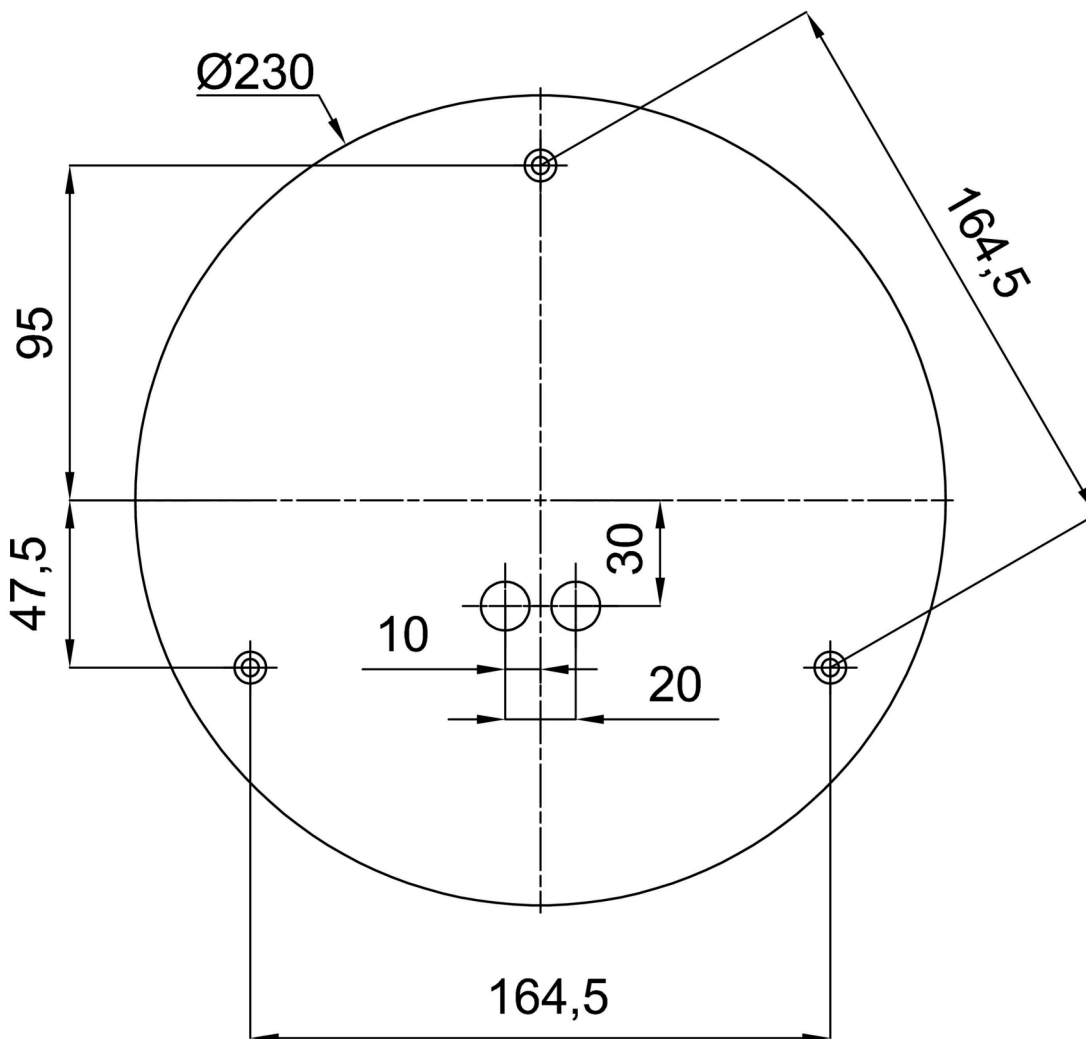

TECHNISCHES ARBEITSBLATT

CRI	Ra80
MacAdam	3
Fotobiologische Sicherheit der Leuchte	Risk group 0

Eulum-Daten für Berechnungsprogramme sind unter www.osmont.cz verfügbar.

Logistik

EAN	8591728047955
Gewicht NTTO	4.4 Kg
Gewicht BTTO	6.3 Kg
Anzahl kartons	2 Stck
Paketvolumen	0.178 m³
Paket 1 breite	0.52 m
Paket 1 länge	0.52 m
Paket 1 höhe	0.53 m
Garantie*	60 Monate

*Die Garantie für die Batterien gilt für 12 Monate ab Kaufdatum.

Einbaumaße: