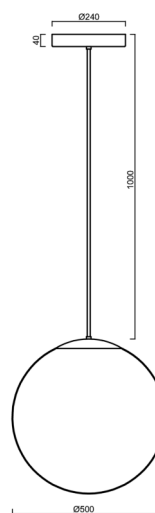

## ISIS P4 PM HP

LED-5L08E950Z11/PM4/a2/NK1W NB 3K##

[WWW.OSMONT.CZ](http://WWW.OSMONT.CZ)

## Technisch

Arten von leuchten	Notfall kombiniert
Befestigungsart	Anhänger - Stab
Basismaterial	rostfreier Stahl
Schattenmaterial	glänzendes Polymethylmethacrylat
Grundfarbe	gebürsteter Edelstahl
Schattenfarbe	Weiß
Schatten halten	Halter aus Stahl
Montageort	Decke
Breite	500 mm
Länge	500 mm
Höhe	500 mm
Durchmesser	ø 500 mm
Scharnierlänge	400 mm
Montageloch	3xø5mm
Kabeldurchgang	2xø16mm
Energieklasse	D
Schlagfestigkeit	IK06
Betriebstemperatur	von -20°C bis +30°C

## Einbaumaße:

## Lampenschirm

Produktcode	Name	Farbe	Beschreibung	Bild	Zeichnung
20603	PM4	Weiß	příslušenství	