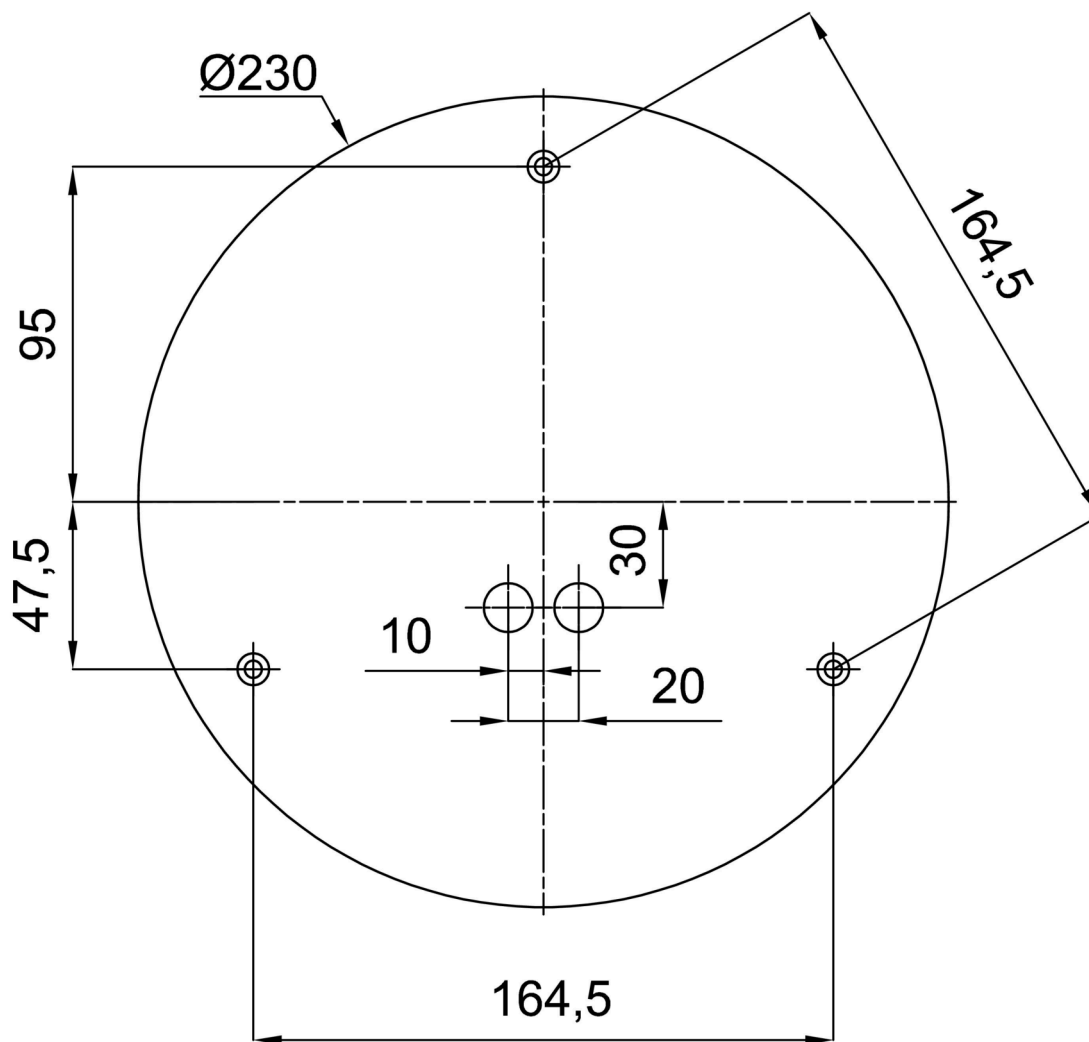

## Technisch

Arten von leuchten	Notfall kombiniert
Befestigungsart	Anhänger - Stab
Basismaterial	rostfreier Stahl
Schattenmaterial	glänzendes Polymethylmethacrylat
Grundfarbe	gebürsteter Edelstahl
Schattenfarbe	Weiß
Schatten halten	Halter aus Stahl
Montageort	Decke
Breite	500 mm
Länge	500 mm
Höhe	500 mm
Durchmesser	ø 500 mm
Scharnierlänge	400 mm
Montageloch	3xø5mm
Kabeldurchgang	2xø16mm
Energieklasse	D
Schlagfestigkeit	IK06
Betriebstemperatur	von -20°C bis +30°C

## Einbaumaße: