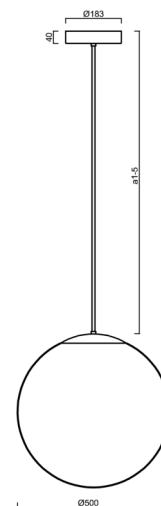

ISIS P4 PM HP

LED-5L08E950Z11/PM4/a1 NL DALI 4K##

WWW.OSMONT.CZ

ISIS P4 PM HP

Produktcode: IS164660

Art: LED-5L08E950Z11/PM4/a1 NL DALI 4K##

Kurzbeschreibung der leuchte: Edelstahl polierte Oberfläche | LED-Pendelleuchte mit hoher Leistung DALI | PMMA-Schirm | Stabpendel 20 cm |

Technisch

Arten von leuchten	Dimmbar
Befestigungsart	Anhänger - Stab
Basismaterial	rostfreier Stahl
Schattenmaterial	glänzendes Polymethylmethacrylat
Grundfarbe	Polierter Edelstahl
Schattenfarbe	Weiß
Schatten halten	Halter aus Stahl
Montageort	Decke
Breite	500 mm
Länge	500 mm
Höhe	500 mm
Durchmesser	Ø 500 mm
Scharnierlänge	200 mm
Montageloch	3xØ5mm
Kabeldurchgang	2xØ16mm
Energieklasse	D
Schlagfestigkeit	IK06
Betriebstemperatur	von -20°C bis +30°C

Elektrisch

Energieverbrauch	59 W
Schutz vor Eindringen	IP40
Steckdose	LED modul
Klemme	Schnappklemmenblock
Anzahl der Leuchte pro Spannungssicherung B10A	15 Stck
Anzahl der Leuchte pro Spannungssicherung B16A	25 Stck
Anzahl der Leuchte pro Spannungssicherung C10A	26 Stck
Anzahl der Leuchte pro Spannungssicherung C16A	42 Stck

TECHNISCHES ARBEITSBLATT

Eulum-Daten für Berechnungsprogramme sind unter www.osmont.cz verfügbar.

Logistik

EAN	8591728031602
Gewicht NTTO	4.4 Kg
Gewicht BTTO	6.3 Kg
Anzahl kartons	2 Stck
Paketvolumen	0.157 m ³
Paket 1 breite	0.52 m
Paket 1 länge	0.52 m
Paket 1 höhe	0.53 m
Garantie*	60 Monate