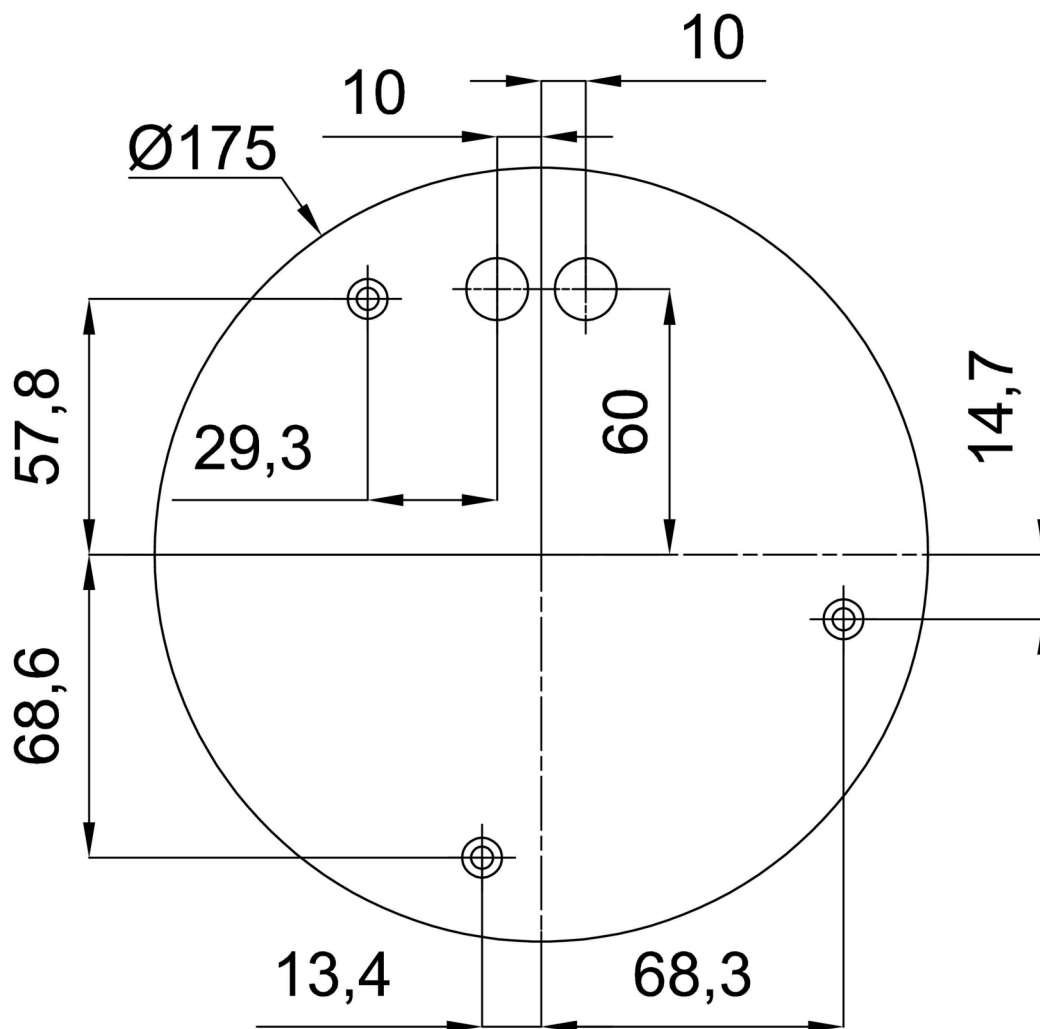

TECHNISCHES ARBEITSBLATT

Eulum-Daten für Berechnungsprogramme sind unter www.osmont.cz verfügbar.

Logistik

EAN	8591728031602
Gewicht NTTO	4.4 Kg
Gewicht BTTO	6.3 Kg
Anzahl kartons	2 Stck
Paketvolumen	0.157 m³
Paket 1 breite	0.52 m
Paket 1 länge	0.52 m
Paket 1 höhe	0.53 m
Garantie*	60 Monate

*Die Garantie für die Batterien gilt für 12 Monate ab Kaufdatum.

Einbaumaße: