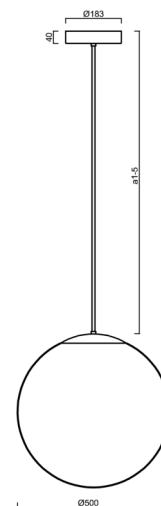

## Technisch

Arten von leuchten	Dimmbar
Befestigungsart	Anhänger - Stab
Basismaterial	Stahl
Schattenmaterial	glänzendes Polymethylmethacrylat
Grundfarbe	Schwarz Ral9005
Schattenfarbe	Weiß
Schatten halten	Halter aus Stahl
Montageort	Decke
Breite	500 mm
Länge	500 mm
Höhe	500 mm
Durchmesser	Ø 500 mm
Scharnierlänge	200 mm
Montageloch	3xØ5mm
Kabeldurchgang	2xØ16mm
Energieklasse	D
Schlagfestigkeit	IK06
Betriebstemperatur	von -20°C bis +30°C

## Einbaumaße:

## Lampenschirm

Produktcode	Name	Farbe	Beschreibung	Bild	Zeichnung
20603	PM4	Weiß	příslušenství	