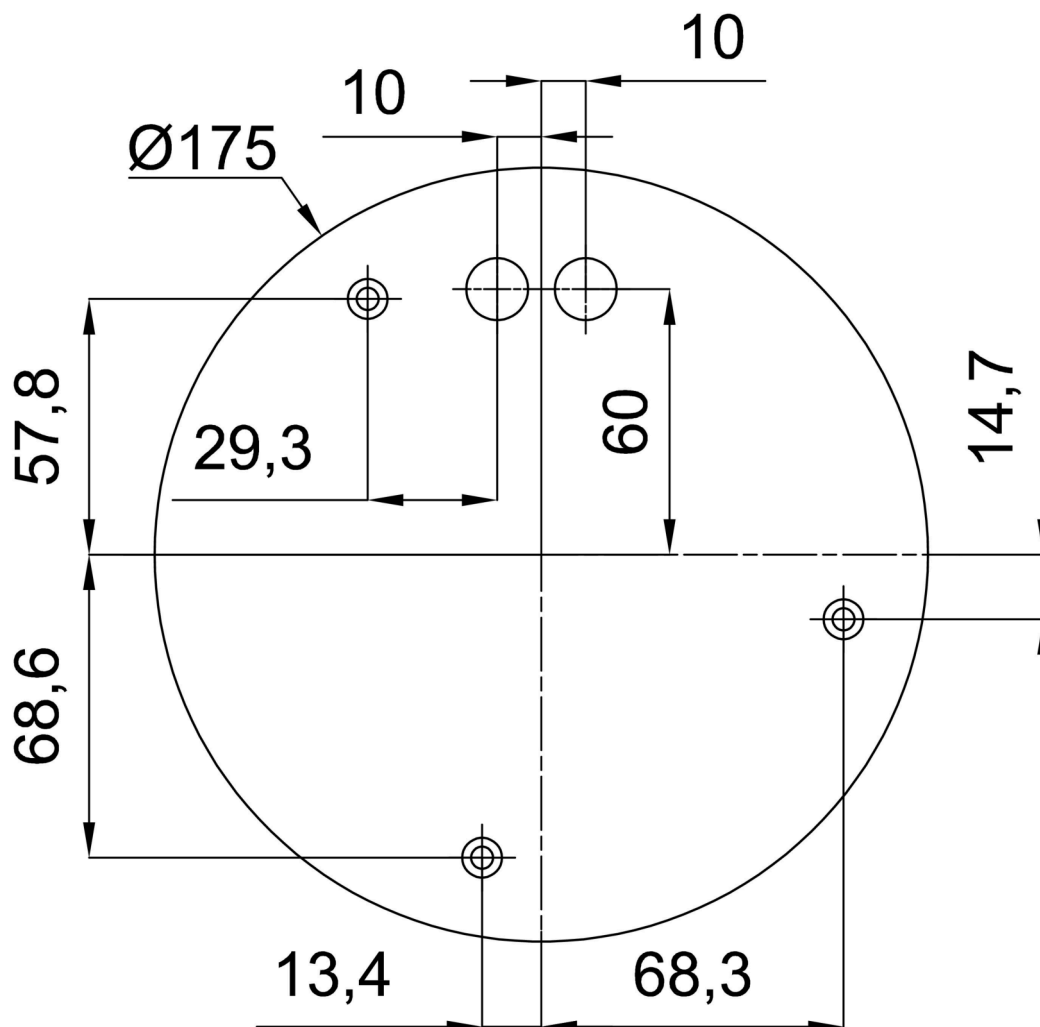

## Technisch

Arten von leuchten	Dimmbar
Befestigungsart	Anhänger - Stab
Basismaterial	Stahl
Schattenmaterial	glänzendes Polymethylmethacrylat
Grundfarbe	Schwarz Ral9005
Schattenfarbe	Weiß
Schatten halten	Halter aus Stahl
Montageort	Decke
Breite	500 mm
Länge	500 mm
Höhe	500 mm
Durchmesser	Ø 500 mm
Scharnierlänge	200 mm
Montageloch	3xØ5mm
Kabeldurchgang	2xØ16mm
Energieklasse	D
Schlagfestigkeit	IK06
Betriebstemperatur	von -20°C bis +30°C

## Einbaumaße: