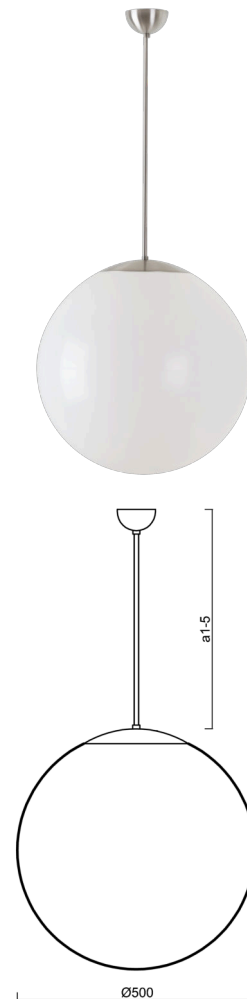

ISIS P4 PM

LED-5L07E900Z11/PM4/a4/NK1W NB 4K##

WWW.OSMONT.CZ

ISIS P4 PM

Produktcode: IS164573

Art: LED-5L07E900Z11/PM4/a4/NK1W NB 4K##

Kurzbeschreibung der leuchte: Edelstahl gebürstete Oberfläche | Pendelleuchte LED-Leuchte mit kombinierter Notfallsicherung | PMMA-Schirm | Stabpendel 80 cm |

Technisch

Arten von leuchten	Notfall kombiniert
Befestigungsart	Anhänger - Stab
Basismaterial	rostfreier Stahl
Schattenmaterial	glänzendes Polymethylmethacrylat
Grundfarbe	gebürsteter Edelstahl
Schattenfarbe	Weiß
Schatten halten	Halter aus Stahl
Montageort	Decke
Breite	500 mm
Länge	500 mm
Höhe	500 mm
Durchmesser	Ø 500 mm
Scharnierlänge	800 mm
Montageloch	keiner
Kabeldurchgang	keiner
Energieklasse	D
Schlagfestigkeit	IK06
Betriebstemperatur	von -20°C bis +30°C

Elektrisch

Energieverbrauch	41 W
Schutz vor Eindringen	IP40
Steckdose	LED modul
Akku-Typ	NiCd
Notzeit	3 Std.
SELFTEST	nein
Klemme	keiner
Anzahl der Leuchte pro Spannungssicherung B10A	25 Stck
Anzahl der Leuchte pro Spannungssicherung B16A	43 Stck
Anzahl der Leuchte pro Spannungssicherung C10A	29 Stck
Anzahl der Leuchte pro Spannungssicherung C16A	52 Stck

Leuchtend

Leuchtenlichtstrom	6120 lm
Lichtstrom der quelle	6960 lm
Lichtstrom der Lichtquelle im Notbetrieb	150 lm
Leuchteneffizienz	149 lm/W
Temperature	4000 K
LED-Lebensdauer L80/B10	100000 Std.

TECHNISCHES ARBEITSBLATT