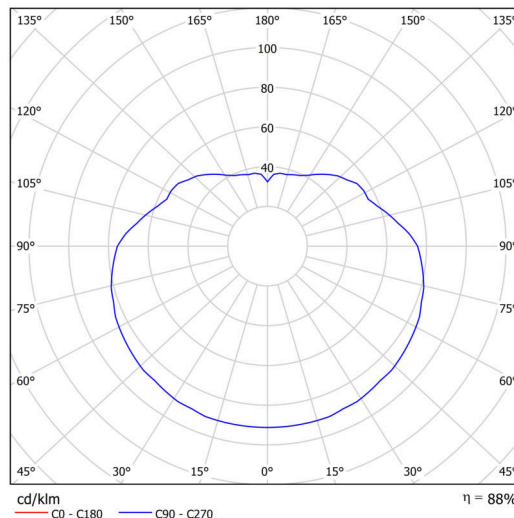

Leuchtend

Leuchtenlichtstrom	6120 lm
Lichtstrom der quelle	6960 lm
Leuchteneffizienz	149 lm/W
Temperature	4000 K
LED-Lebensdauer L80/B10	100000 Std.
CRI	Ra80
MacAdam	3
Fotobiologische Sicherheit der Leuchte	Risk group 0