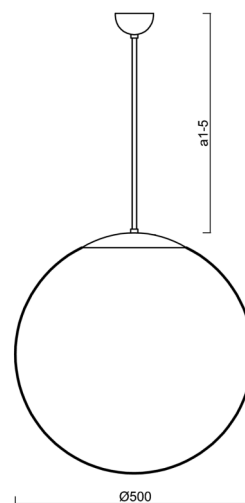

# ISIS P4 PM

Produktcode: IS164568

Art: LED-5L07E900Z11/PM4/a4 NB DALI 4K##

Kurzbeschreibung der leuchte: Edelstahl gebürstete Oberfläche | Pendelleuchte LED-Leuchte DALI | PMMA-Schirm | Stabpendel 80 cm |

## Technisch

Arten von leuchten	Dimmbar
Befestigungsart	Anhänger - Stab
Basismaterial	rostfreier Stahl
Schattenmaterial	glänzendes Polymethylmethacrylat
Grundfarbe	gebürsteter Edelstahl
Schattenfarbe	Weiß
Schatten halten	Halter aus Stahl
Montageort	Decke
Breite	500 mm
Länge	500 mm
Höhe	500 mm
Durchmesser	Ø 500 mm
Scharnierlänge	800 mm
Montageloch	keiner
Kabeldurchgang	keiner
Energieklasse	D
Schlagfestigkeit	IK06
Betriebstemperatur	von -20°C bis +30°C