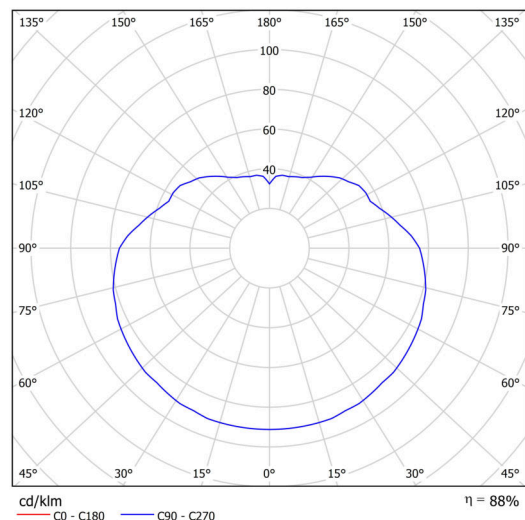

Leuchtend

Leuchtenlichtstrom	6120 lm
Lichtstrom der quelle	6960 lm
Leuchteneffizienz	149 lm/W
Temperature	4000 K
LED-Lebensdauer L80/B10	100000 Std.
CRI	Ra80
MacAdam	3
Fotobiologische Sicherheit der Leuchte	Risk group 0