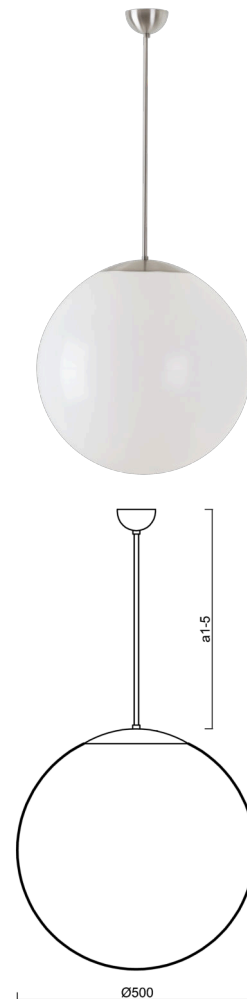

ISIS P4 PM

LED-5L07E900Z11/PM4/a2 NB DALI 4K##

WWW.OSMONT.CZ

ISIS P4 PM

Produktcode: IS164566

Art: LED-5L07E900Z11/PM4/a2 NB DALI 4K##

Kurzbeschreibung der leuchte: Edelstahl gebürstete Oberfläche | Pendelleuchte LED-Leuchte DALI | PMMA-Schirm | Stabpendel 40 cm |

Technisch

| | |
|--------------------|----------------------------------|
| Arten von leuchten | Dimmbar |
| Befestigungsart | Anhänger - Stab |
| Basismaterial | rostfreier Stahl |
| Schattenmaterial | glänzendes Polymethylmethacrylat |
| Grundfarbe | gebürsteter Edelstahl |
| Schattenfarbe | Weiß |
| Schatten halten | Halter aus Stahl |
| Montageort | Decke |
| Breite | 500 mm |
| Länge | 500 mm |
| Höhe | 500 mm |
| Durchmesser | ø 500 mm |
| Scharnierlänge | 400 mm |
| Montageloch | keiner |
| Kabeldurchgang | keiner |
| Energieklasse | D |
| Schlagfestigkeit | IK06 |
| Betriebstemperatur | von -20°C bis +30°C |

Elektrisch

| | |
|--|-----------|
| Energieverbrauch | 41 W |
| Schutz vor Eindringen | IP40 |
| Steckdose | LED modul |
| Klemme | keiner |
| Anzahl der Leuchte pro Spannungssicherung B10A | 14 Stck |
| Anzahl der Leuchte pro Spannungssicherung B16A | 23 Stck |
| Anzahl der Leuchte pro Spannungssicherung C10A | 23 Stck |
| Anzahl der Leuchte pro Spannungssicherung C16A | 38 Stck |

Leuchtend

| | |
|--|--------------|
| Leuchtenlichtstrom | 6120 lm |
| Lichtstrom der quelle | 6960 lm |
| Leuchteneffizienz | 149 lm/W |
| Temperature | 4000 K |
| LED-Lebensdauer L80/B10 | 100000 Std. |
| CRI | Ra80 |
| MacAdam | 3 |
| Fotobiologische Sicherheit der Leuchte | Risk group 0 |