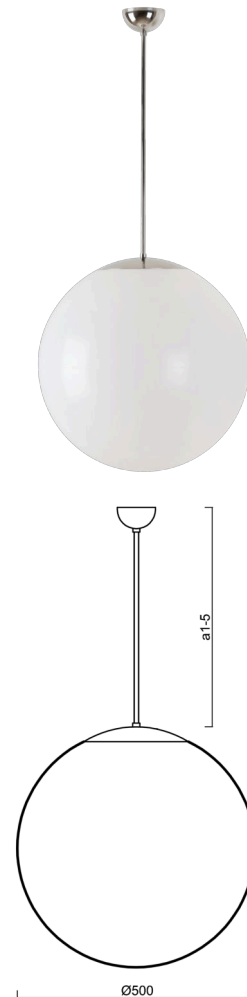

## ISIS P4 PM

---

LED-5L07E900Z11/PM4/a1 NL DALI 4K##

[WWW.OSMONT.CZ](http://WWW.OSMONT.CZ)

# ISIS P4 PM

Produktcode: ISI64550

Art: LED-5L07E900Z11/PM4/a1 NL DALI 4K##

Kurzbeschreibung der leuchte: Edelstahl polierte Oberfläche | Pendelleuchte LED-Leuchte DALI | PMMA-Schirm | Stabpendel 20 cm |

## Technisch

Arten von leuchten	Dimmbar
Befestigungsart	Anhänger - Stab
Basismaterial	rostfreier Stahl
Schattenmaterial	glänzendes Polymethylmethacrylat
Grundfarbe	Polierter Edelstahl
Schattenfarbe	Weiß
Schatten halten	Halter aus Stahl
Montageort	Decke
Breite	500 mm
Länge	500 mm
Höhe	500 mm
Durchmesser	Ø 500 mm
Scharnierlänge	200 mm
Montageloch	keiner
Kabeldurchgang	keiner
Energieklasse	D
Schlagfestigkeit	IK06
Betriebstemperatur	von -20°C bis +30°C

#### Lampenschirm

Produktcode	Name	Farbe	Beschreibung	Bild	Zeichnung
20603	PM4	Weiß	příslušenství	