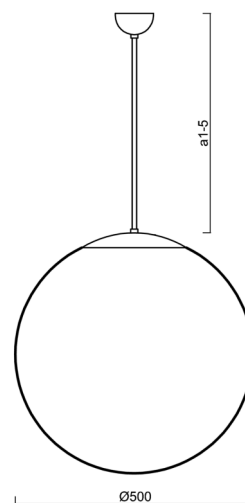

ISIS P4 PM

Produktcode: IS164543

Art: LED-5L07E900Z11/PM4/a4/NK1W MS 4K##

Kurzbeschreibung der Leuchte: LED-Kombi-Notleuchte aus Messing mit Pendel und PMMA-Schirm.

Technisch

Arten von Leuchten	Notfall kombiniert
Befestigungsart	Anhänger - Stab
Basismaterial	Messing
Schattenmaterial	glänzendes Polymethylmethacrylat
Grundfarbe	Messing poliert
Schattenfarbe	Weiß
Schatten halten	Halter aus Stahl
Montageort	Decke
Breite	500 mm
Länge	500 mm
Höhe	500 mm
Durchmesser	∅ 500 mm
Scharnierlänge	800 mm
Montageloch	keiner
Kabeldurchgang	keiner
Energieklasse	D
Schlagfestigkeit	IK06
Betriebstemperatur	von -20°C bis +30°C

Elektrisch

Energieverbrauch	41 W
Schutz vor Eindringen	IP40
Steckdose	LED modul
Akku-Typ	NiCd
Notzeit	3 Std.
Klemme	keiner
Anzahl der Leuchte pro Spannungssicherung B10A	25 Stck
Anzahl der Leuchte pro Spannungssicherung B16A	43 Stck
Anzahl der Leuchte pro Spannungssicherung C10A	29 Stck
Anzahl der Leuchte pro Spannungssicherung C16A	52 Stck

Leuchtend

Leuchtenlichtstrom	6120 lm
Lichtstrom der Quelle	6960 lm
Lichtstrom der Lichtquelle im Notbetrieb	150 lm
Leuchteneffizienz	149 lm/W
Temperatur	4000 K
LED-Lebensdauer L80/B10	100000 Std.
CRI	Ra80
MacAdam	3