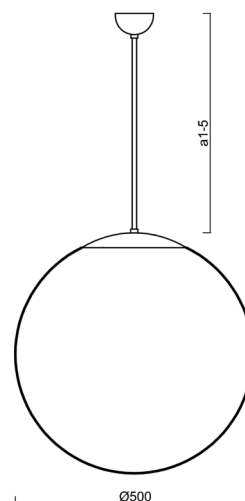

## Technisch

Arten von leuchten	Notfall kombiniert
Befestigungsart	Anhänger - Stab
Basismaterial	Stahl
Schattenmaterial	glänzendes Polymethylmethacrylat
Grundfarbe	Schwarz Ral9005
Schattenfarbe	Weiß
Schatten halten	Halter aus Stahl
Montageort	Decke
Breite	500 mm
Länge	500 mm
Höhe	500 mm
Durchmesser	ø 500 mm
Scharnierlänge	600 mm
Montageloch	keiner
Kabeldurchgang	keiner
Energieklasse	D
Schlagfestigkeit	IK06
Betriebstemperatur	von -20°C bis +30°C

#### Lampenschirm

Produktcode	Name	Farbe	Beschreibung	Bild	Zeichnung
20603	PM4	Weiß		