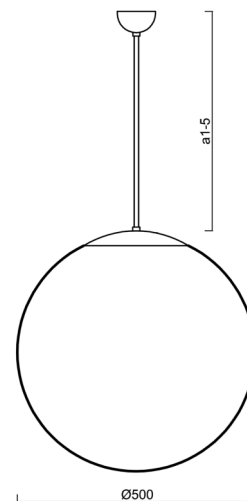

ISIS P4 PM

LED-5L07E900Z11/PM4/a4 C DALI 4K##

WWW.OSMONT.CZ

ISIS P4 PM

Produktcode: ISI64523

Art: LED-5L07E900Z11/PM4/a4 C DALI 4K##

Kurzbeschreibung der leuchte: Schwarze Farbel

Pendelleuchte LED-Leuchte DALI | PMMA-Schirm| Stabpendel 80 cm |

Technisch

Arten von leuchten	Dimmbar
Befestigungsart	Anhänger - Stab
Basismaterial	Stahl
Schattenmaterial	glänzendes Polymethylmethacrylat
Grundfarbe	Schwarz Ral9005
Schattenfarbe	Weiß
Schatten halten	Halter aus Stahl
Montageort	Decke
Breite	500 mm
Länge	500 mm
Höhe	500 mm
Durchmesser	Ø 500 mm
Scharnierlänge	800 mm
Montageloch	keiner
Kabeldurchgang	keiner
Energieklasse	D
Schlagfestigkeit	IK06
Betriebstemperatur	von -20°C bis +30°C