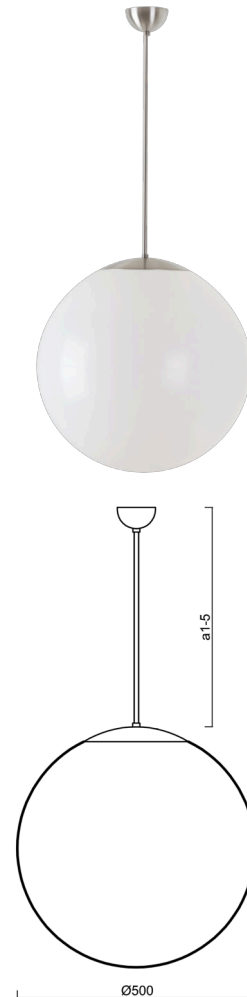

ISIS P4 PM

LED-5L07E900Z11/PM4/a3/NK1W NB 3K##

WWW.OSMONT.CZ

ISIS P4 PM

Produktcode: ISI64072

Art: LED-5L07E900Z11/PM4/a3/NK1W NB 3K##

Kurzbeschreibung der leuchte: Edelstahl gebürstete Oberfläche | Pendelleuchte LED-Leuchte mit kombinierter Notfallsicherung | PMMA-Schirm | Stabpendel 60 cm |

Technisch

Arten von leuchten	Notfall kombiniert
Befestigungsart	Anhänger - Stab
Basismaterial	rostfreier Stahl
Schattenmaterial	glänzendes Polymethylmethacrylat
Grundfarbe	gebürsteter Edelstahl
Schattenfarbe	Weiß
Schatten halten	Halter aus Stahl
Montageort	Decke
Breite	500 mm
Länge	500 mm
Höhe	500 mm
Durchmesser	Ø 500 mm
Scharnierlänge	600 mm
Montageloch	keiner
Kabeldurchgang	keiner
Energieklasse	D
Schlagfestigkeit	IK06
Betriebstemperatur	von -20°C bis +30°C

Elektrisch

Energieverbrauch	41 W
Schutz vor Eindringen	IP40
Steckdose	LED modul
Akku-Typ	NiCd
Notzeit	3 Std.
SELFTTEST	nein
Klemme	keiner
Anzahl der Leuchte pro Spannungssicherung B10A	25 Stck
Anzahl der Leuchte pro Spannungssicherung B16A	43 Stck
Anzahl der Leuchte pro Spannungssicherung C10A	29 Stck
Anzahl der Leuchte pro Spannungssicherung C16A	52 Stck

Leuchtend

Leuchtenlichtstrom	5870 lm
Lichtstrom der quelle	6670 lm
Lichtstrom der Lichtquelle im Notbetrieb	150 lm
Leuchteneffizienz	143 lm/W
Temperature	3000 K
LED-Lebensdauer L80/B10	100000 Std.

TECHNISCHES ARBEITSBLATT