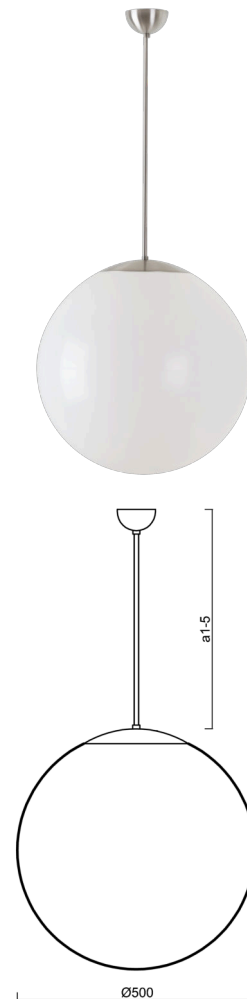

ISIS P4 PM

LED-5L07E900Z11/PM4/a1/NK1W NB 3K##

WWW.OSMONT.CZ

ISIS P4 PM

Produktcode: ISI64070

Art: LED-5L07E900Z11/PM4/a1/NK1W NB 3K##

Kurzbeschreibung der leuchte: Edelstahl gebürstete Oberfläche | Pendelleuchte LED-Leuchte mit kombinierter Notfallsicherung | PMMA-Schirm | Stabpendel 20 cm |

Technisch

Arten von leuchten	Notfall kombiniert
Befestigungsart	Anhänger - Stab
Basismaterial	rostfreier Stahl
Schattenmaterial	glänzendes Polymethylmethacrylat
Grundfarbe	gebürsteter Edelstahl
Schattenfarbe	Weiß
Schatten halten	Halter aus Stahl
Montageort	Decke
Breite	500 mm
Länge	500 mm
Höhe	500 mm
Durchmesser	Ø 500 mm
Scharnierlänge	200 mm
Montageloch	keiner
Kabeldurchgang	keiner
Energieklasse	D
Schlagfestigkeit	IK06
Betriebstemperatur	von -20°C bis +30°C

Elektrisch

Energieverbrauch	41 W
Schutz vor Eindringen	IP40
Steckdose	LED modul
Akku-Typ	NiCd
Notzeit	3 Std.
SELFTTEST	nein
Klemme	keiner
Anzahl der Leuchte pro Spannungssicherung B10A	25 Stck
Anzahl der Leuchte pro Spannungssicherung B16A	43 Stck
Anzahl der Leuchte pro Spannungssicherung C10A	29 Stck
Anzahl der Leuchte pro Spannungssicherung C16A	52 Stck

Leuchtend

Leuchtenlichtstrom	5870 lm
Lichtstrom der quelle	6670 lm
Lichtstrom der Lichtquelle im Notbetrieb	150 lm
Leuchteneffizienz	143 lm/W
Temperature	3000 K
LED-Lebensdauer L80/B10	100000 Std.

TECHNISCHES ARBEITSBLATT