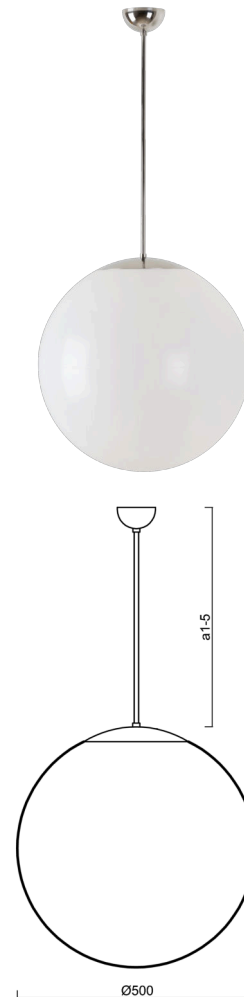

## ISIS P4 PM

---

LED-5L07E900Z11/PM4/a2 NL DALI 3K##

[WWW.OSMONT.CZ](http://WWW.OSMONT.CZ)

# ISIS P4 PM

Produktcode: ISI64051

Art: LED-5L07E900Z11/PM4/a2 NL DALI 3K##

Kurzbeschreibung der leuchte: Edelstahl polierte Oberfläche | Pendelleuchte LED-Leuchte DALI | PMMA-Schirm | Stabpendel 40 cm |

## Technisch

Arten von leuchten	Dimmbar
Befestigungsart	Anhänger - Stab
Basismaterial	rostfreier Stahl
Schattenmaterial	glänzendes Polymethylmethacrylat
Grundfarbe	Polierter Edelstahl
Schattenfarbe	Weiß
Schatten halten	Halter aus Stahl
Montageort	Decke
Breite	500 mm
Länge	500 mm
Höhe	500 mm
Durchmesser	ø 500 mm
Scharnierlänge	400 mm
Montageloch	keiner
Kabeldurchgang	keiner
Energieklasse	D
Schlagfestigkeit	IK06
Betriebstemperatur	von -20°C bis +30°C

#### Lampenschirm

Produktcode	Name	Farbe	Beschreibung	Bild	Zeichnung
20603	PM4	Weiß	příslušenství	