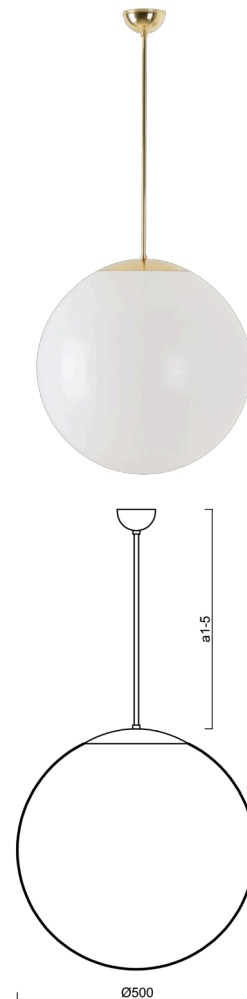

ISIS P4 PM

LED-5L07E900Z11/PM4/a1 MS DALI 3K##

WWW.OSMONT.CZ

ISIS P4 PM

Produktcode: ISI64035

Art: LED-5L07E900Z11/PM4/a1 MS DALI 3K##

Kurzbeschreibung der leuchte: Messing poliert |
 Pendelleuchte LED-Leuchte DALI | PMMA-Schirm | Stabpendel 20
 cm |

Technisch

| | |
|--------------------|-------------------------------------|
| Arten von leuchten | Dimmbar |
| Befestigungsart | Anhänger - Stab |
| Basismaterial | Messing |
| Schattenmaterial | glänzendes Polymethylmethacrylat |
| Grundfarbe | Messing poliert |
| Schattenfarbe | Weiß |
| Schatten halten | Halter aus Stahl |
| Montageort | Decke |
| Breite | 500 mm |
| Länge | 500 mm |
| Höhe | 500 mm |
| Durchmesser | Ø 500 mm |
| Scharnierlänge | 200 mm |
| Montageloch | keiner |
| Kabeldurchgang | keiner |
| Energieklasse | D |
| Schlagfestigkeit | IK06 |
| Betriebstemperatur | von -20°C bis +30°C |

Elektrisch

| | |
|--|-----------|
| Energieverbrauch | 41 W |
| Schutz vor Eindringen | IP40 |
| Steckdose | LED modul |
| Klemme | keiner |
| Anzahl der Leuchte pro Spannungssicherung B10A | 14 Stck |
| Anzahl der Leuchte pro Spannungssicherung B16A | 23 Stck |
| Anzahl der Leuchte pro Spannungssicherung C10A | 23 Stck |
| Anzahl der Leuchte pro Spannungssicherung C16A | 38 Stck |

Leuchtend

| | |
|--|--------------|
| Leuchtenlichtstrom | 5870 lm |
| Lichtstrom der quelle | 6670 lm |
| Leuchteneffizienz | 143 lm/W |
| Temperature | 3000 K |
| LED-Lebensdauer L80/B10 | 100000 Std. |
| CRI | Ra80 |
| MacAdam | 3 |
| Fotobiologische Sicherheit der Leuchte | Risk group 0 |